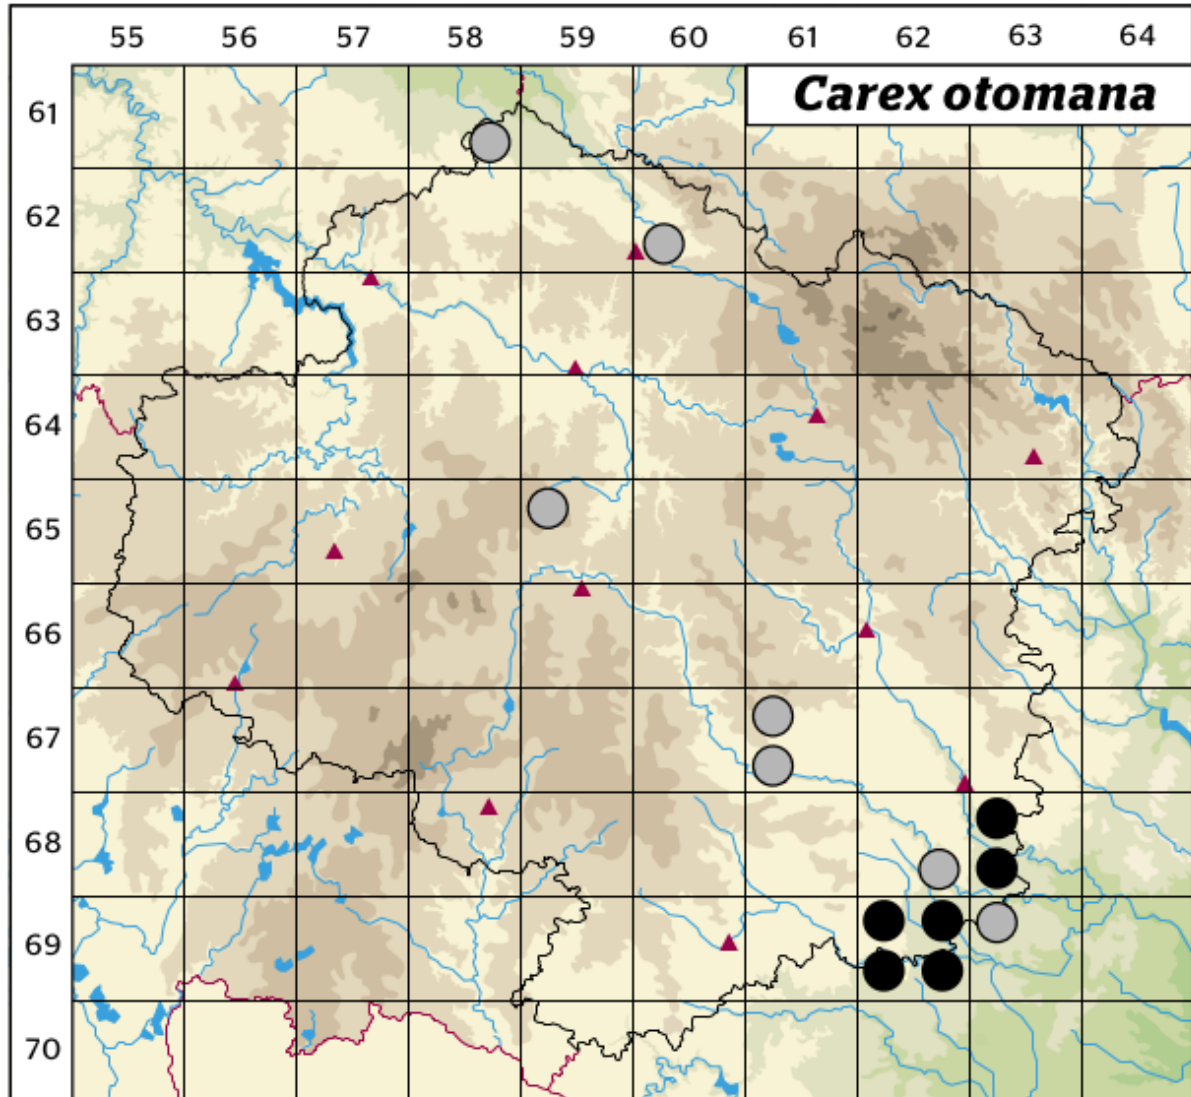

Rozšíření *Carex otomana* na Vysočině

Červená kniha květeny Vysočiny

Čech L., Ekrt L., Ekrtová E., Juříčka J. & Jelínková J.

Vytvořeno: 2021-06-25

- 1 = historický výskyt do r. 2000
- 2 = recentní výskyt od roku 2000 (včetně)
- 3 = nepůvodní výskyt

- 6158d 1 Skryje u Golčova Jeníkova: Lesopark Hostačov (Čech 1996 herb. Čech, det. Řepka), Podmoky: Kopaniny (not. Řepka 1997), u rybníka Přelívačný (Růžička 1997 MJ nerevidováno, Řepka & Čech 1997 in Čech 2003a), Římovice: lesy Z obce (Řepka & Růžička 1997 in Čech 2003a)
- 6260c 1 Chotěboř: v zámeckém parku (Čech 1996 herb. Čech, det. Řepka)
- 6559a 1 Pávov: na vrcholu Vysokého kamene (Schwarzel 1871 MJ, Thenius 1932 BRNU, rev. V. Grulich, Růžička 1974, rev. Řepka 1988, Zlámálik 1992, rev. Růžička 1996)
- 6761a 1 Horní Vilémovice, na Bzové v Hornovilémovických lesích (Jičínský 1945 BRNM, rev. R. Řepka)
- 6761c 1 Třebíč: Podklášteří, polesí Bažantnice (Jičínský 1948-1958 BRNM, ZMT)
- 6862d 1 Kramolín: údolí Jihlavy, na J svahu vrcholu Hrádek pod hrází Dalešické přehrady