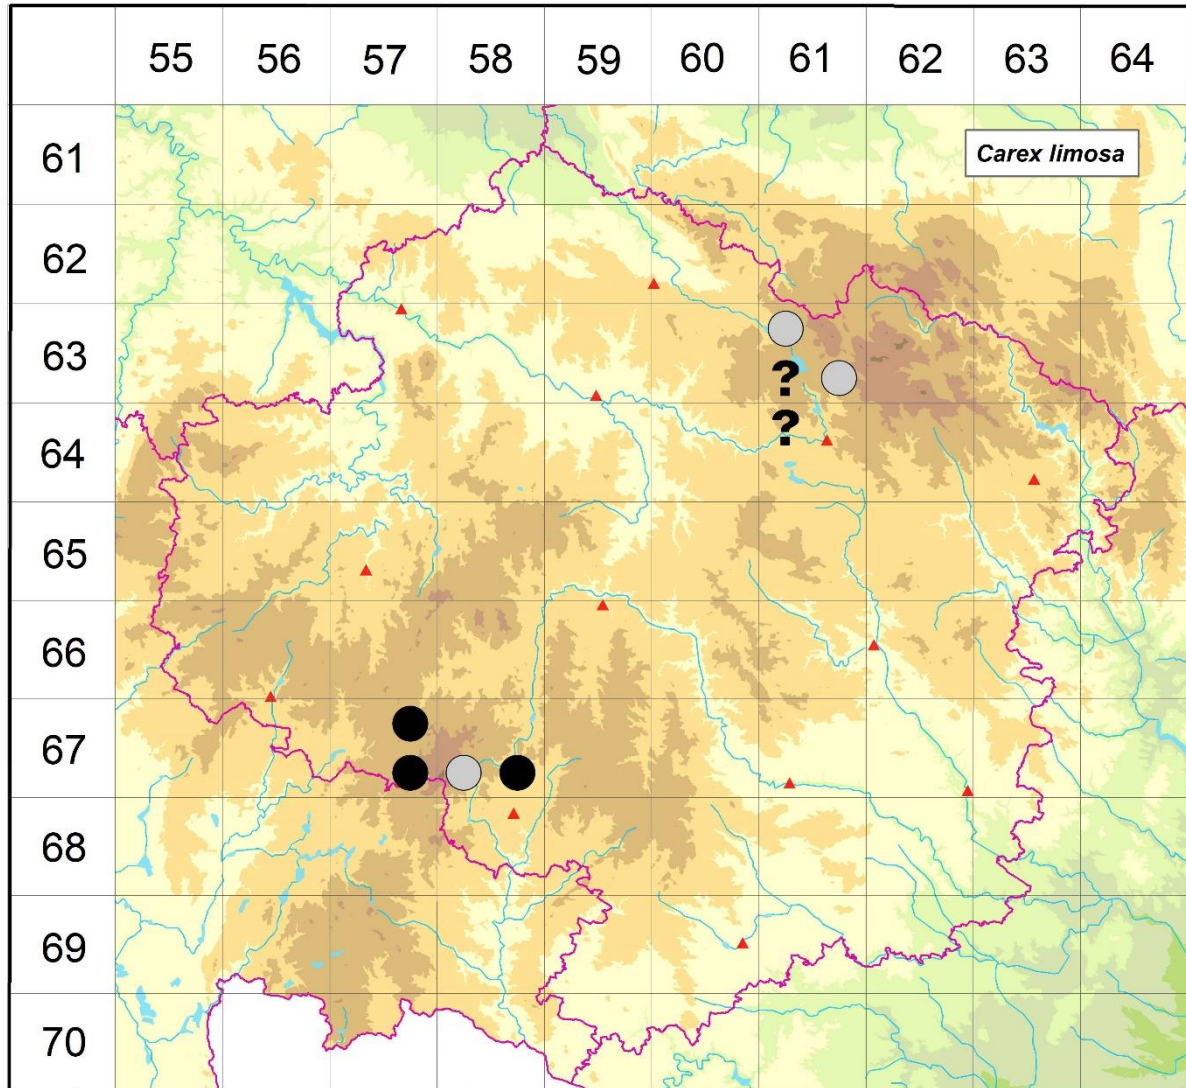

Rozšíření *Carex limosa* na Vysočině

Červená kniha květeny Vysočiny

Čech L., Ekrt L., Ekrtová E., Juříčka J. & Jelínková J.

Vytvořeno: 2019-06-10

- 1 = historický výskyt do r. 2000
- 2 = recentní výskyt od roku 2000 (včetně)
- 3 = nepůvodní výskyt

- 6361a 1 Vojnův Městec: U Malého Dářka (Kalenský in Bureš & Řepka 1991)
- 6361c 3 Dářko (Kovář in Bureš & Řepka 1991)
- 6361d 1 Žďár nad Sázavou: S cíp Pilského rybníka (Klika & Šmarda 1944, Rybníček 1974)
- 6461a 3 Hamry nad Sázavou: Rejznarka (Novotný 1943 BRNM)
- 6757b 2 Horní Dubenky: okraj obce (Rybníček & Rybníčková 1966, Rybníček 1974), Jihlava: Rašeliníště Kaliště (Růžička 1963 MJ, 1984 MJ, 1996 MJ, Rybníček 1974, Švarc 1976 MJ, not. Růžička 1991, Čech 1993 herb. Čech, not. Čech 2002-2012, Grulich 2005 in Čech et al. 2006, Ekrt 2013 MJ, not. Juříčka 2014, Ekrtová et al. 2015b)
- 6757d 2 Jihlava: PR V Lisovech (Rybníček 1974, Čech 1993 herb. Čech, Růžička 1996 MJ, not. Čech 2004-2009, Grulich 2005 in Čech et al. 2006, not. Juříčka 2014, Ekrtová et al. 2015a), PR Rašeliníště Kaliště (Klika & Šmarda 1944)

- 6758c 1 Řásná: Smrkovský rybník, SZ břeh (Rybníček & Rybníčková 1966, Švarc 1970 MJ, Růžička 1974 MJ, 1975 MJ, Rybníček 1974, Růžička 1979 in Růžička 1987a)
- 6758d 2 Doupě: PR Rašeliniště Bažantka (Klika & Šmarda 1944, Růžička 1974 MJ, 1975 MJ, Rybníček 1974, not. Růžička 1992, 1993, not. Čech 1993-2012, Plunder 2008, Ekrťová 2013 NDOP, not. Juřička & Juřičková 2013, Ekrťová et al. 2015c)

Zdrojová data:

ČNFD: Česká národní fytoocenologická databáze (spravována Ústavem botaniky a zoologie Přírodovědecké fakulty Masarykovy univerzity Brno)

NDOP: nálezová databáze ochrany přírody (spravována Agenturou ochrany přírody a krajiny ČR)