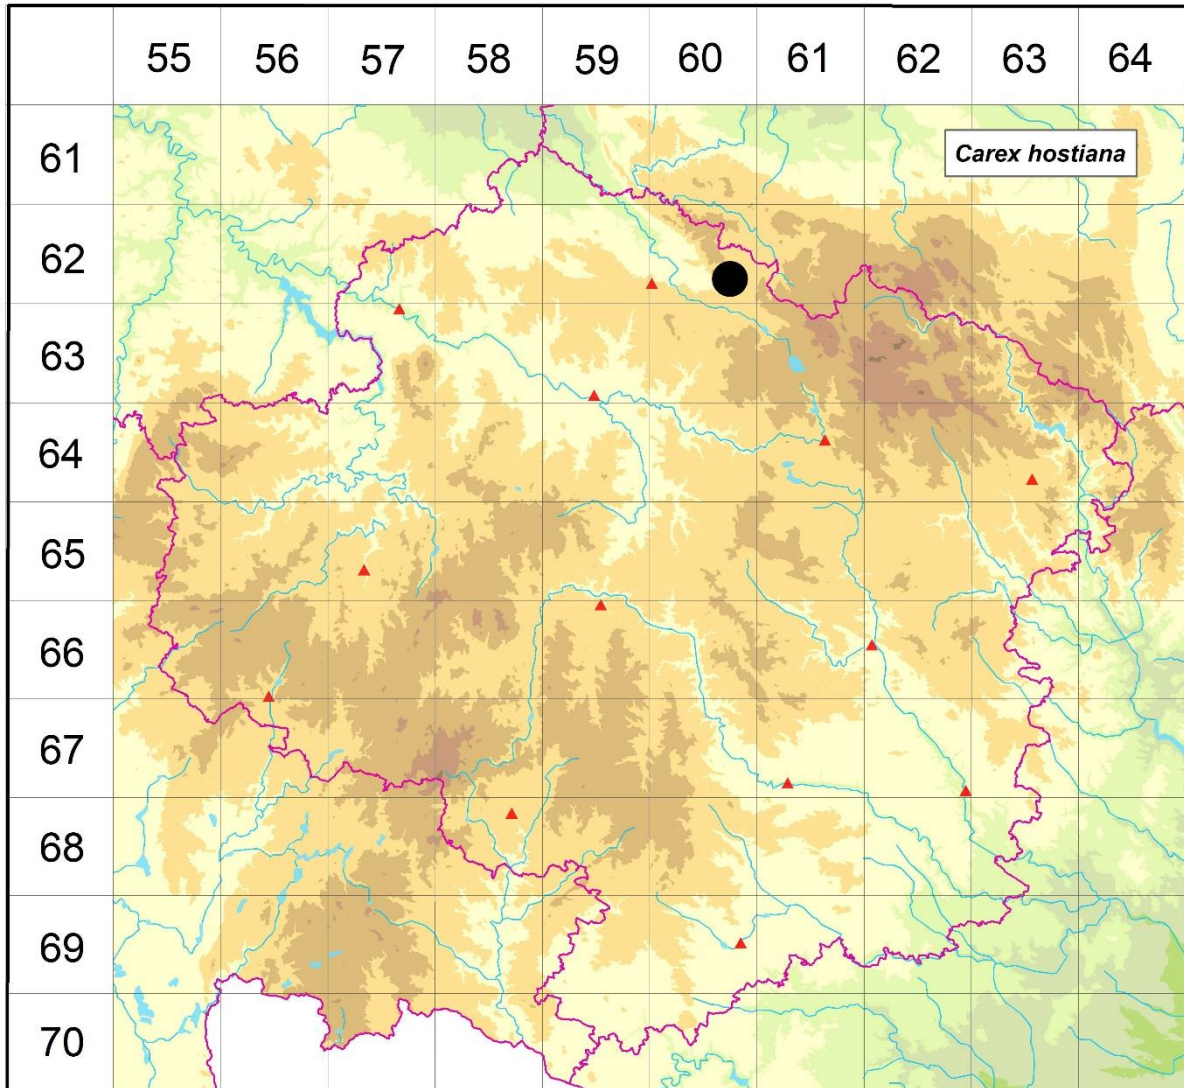

Rozšíření *Carex hostiana* na Vysočině

Červená kniha květeny Vysočiny

Čech L., Ekrt L., Ekrtová E., Juříčka J. & Jelínková J.

Vytvořeno: 2019-06-10

- 1 = historický výskyt do r. 2000
- 2 = recentní výskyt od roku 2000 (včetně)
- 3 = nepůvodní výskyt

6260d 2 Horní Studenec: slatinné louky cca 600 m ZSZ od kostela v obci (Čech 2009 MJ), PR Zlatá louka (např. Jirásek 1993 in Jirásek 1998, Čech 1994 MJ, Peterka 2013), PR Mokřadlo (Rusňák 2002)

Zdrojová data:

ČNFD: Česká národní fytoocenologická databáze (spravována Ústavem botaniky a zoologie Přírodovědecké fakulty Masarykovy univerzity Brno)

NDOP: nálezová databáze ochrany přírody (spravována Agenturou ochrany přírody a krajiny ČR)

Pladius: databáze výskytu druhů projektu Pladius BÚ AV ČR v Průhonicích (Wild et al. 2019)