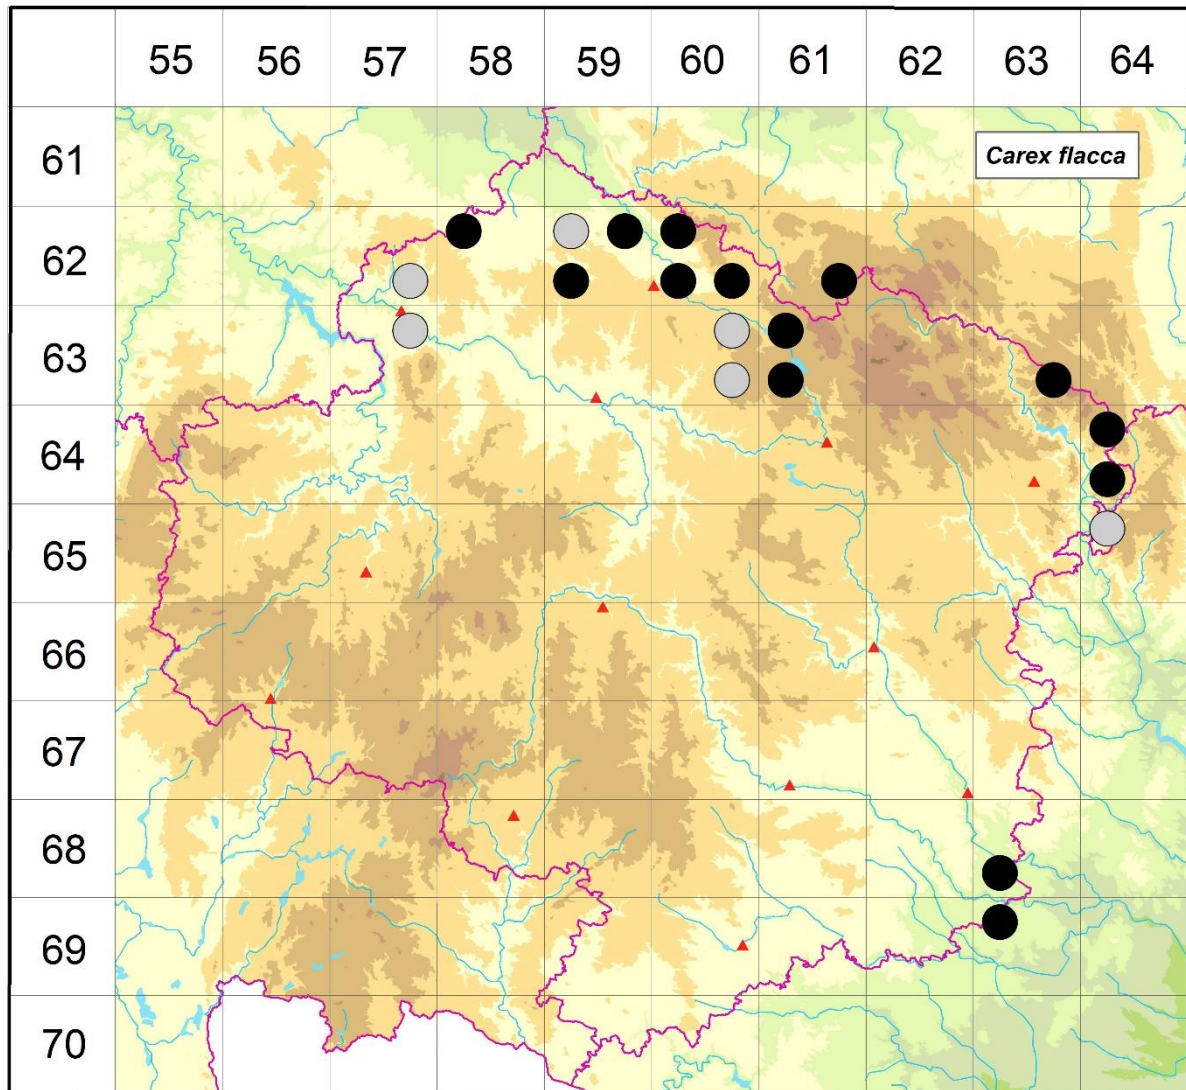

Rozšíření *Carex flacca* na Vysočině

Červená kniha květeny Vysočiny

Čech L., Ekrť L., Ekrťová E., Juříčka J. & Jelínková J.

Vytvořeno: 2019-06-10

- 1 = historický výskyt do r. 2000
- 2 = recentní výskyt od roku 2000 (včetně)
- 3 = nepůvodní výskyt

- 6257d 1 Ledec nad Sázavou: vápencová stráž nad žel. Stanicí (Duchoslav 1996 in ČNFD), Prosíčka (Faltys 1988 in Kučerová 1994)
- 6258a 2 Nová Ves u Leštiny: Vraní důl (Čech 2001 MJ), u hájovny Dvorek (Čech 2001 herb. Čech, Čech 2001 MJ)
- 6259a 1 Borek: Borecká skalka (Nováková-Faltysová 1980 in Kučerová 1994, Faltys 1987 in Kučerová 1994)
- 6259b 2 Jeřišno: opukové stráně (Hadač 1970 in Kučerová 1994, Jirásek 1993 in Hadač et al. 1994), Nová Ves u Chotěboře: území SZ obce (Faltys 1990), opuštěný opukový lom (Čech 2005 MJ), okolí Rouzně (Čech 2005 MJ, not. Čech 2005), Uhelná Příbram (Hadač 1970 in Kučerová 1994, Faltys 1982, 1985, 1987 vše in Kučerová 1994, not. Čech 1999)
- 6259c 2 Jilem: les mezi osadou Jilem a Jiříkov (Hadač 1970 in Kučerová 1994), Jiříkov: EVL Havranka (Blažek 2014 NDOP), Kámen: území SV obce (Faltys 1990)