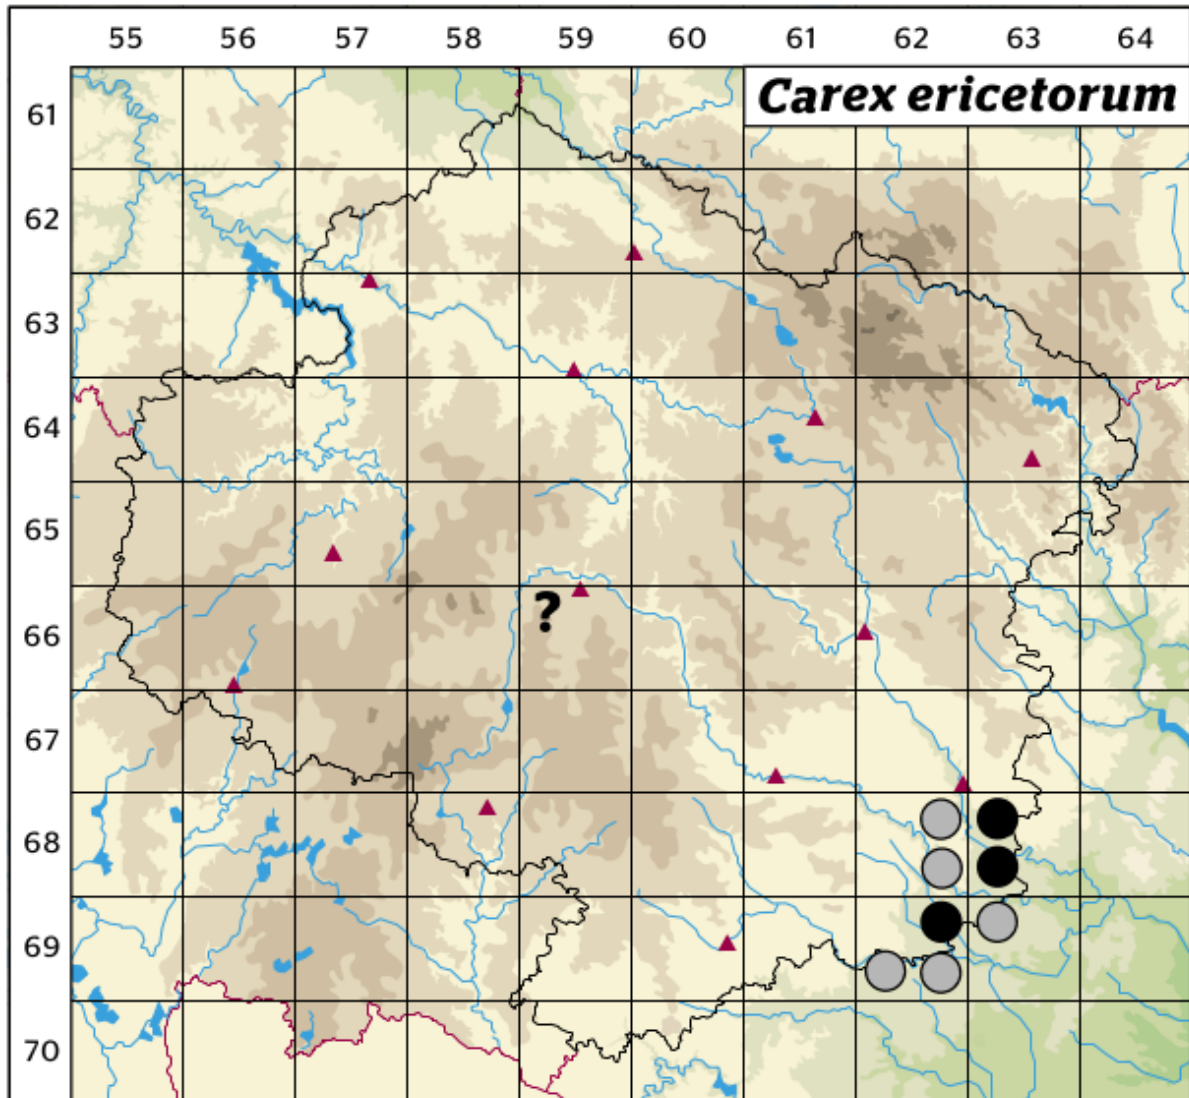

Rozšíření *Carex ericetorum* na Vysočině

Červená kniha květeny Vysočiny

Čech L., Ekrt L., Ekrtová E., Juříčka J. & Jelínková J.

Vytvořeno: 2021-06-25

- 1 = historický výskyt do r. 2000
- 2 = recentní výskyt od roku 2000 (včetně)
- 3 = nepůvodní výskyt

- 6659a 3 v okolí Popic (Ambrož 1929d) [nejistý údaj]
- 6862b 1 Kladeruby nad Oslavou: Vlčí kopec (Roemer s. d. BRNU), les na Vlčím kopci nedaleko věže (Roemer in Formánek 1887); Sedlec u Náměště nad Oslavou (Roemer 1863 BRNM)
- 6862d 1 Kladeruby nad Oslavou: Zelený kopec u rozhledny Babylon (Dvořák 1922, 1929, 1934 ZMT, Ondráčková 1966 ZMT), u Kramolína v údolí Jihlavy (Roemer in Formánek 1887)
- 6863a 2 Sedlec u Náměště nad Oslavou: PR Údolí Oslavy a Chvojnice, okolí Sedleckého hradu (Březina 2002 NDOP); Kuroslepy (Švestka 1943 BRNM)
- 6863c 2 Lhánice (Řepka 1993 in Koblížek et al. 1998, Čech 2002 ZMT), Na Babách (Dvořák 1933 ZMT), Mohelno: Bílá zmola (Řepka 1993 in Koblížek et al. 1998, Řepka 1994 ZMT, not. Čech 2007), v lese na Stráži (Jičínský 1934 ZMT), Staré hory (Jičínský 1949 ZMT)

- 6962b 2 Rouchovany (Čech 2009 ZMT, Čech et al. 2009 NDOP), údolí Rouchovanky (Suza 1932 BRNU)
- 6962c 1 Přešovice: nad břehem řeky Rokytne (Růžička 1990 MJ), Kopaninky (Suza 1932 BRNM, Řepka 1985 BRNL, Řepka 1990 BRNL)
- 6962d 1 Šemíkovice: v údolí Rokytne u Bendova mlýna (Řepka 1987 BRNL)
- 6963a 1 Lhánice: údolí Jihlavy, niva proti historické Dukovanské elektrárně (Jičínský 1950, 1952 ZMT); Dukovany: PR Dukovanský mlýn (Ondráčková 1994 ZMT)

Zdrojová data:

ČNFD: Česká národní fytoecnologická databáze (spravována Ústavem botaniky a zoologie Přírodovědecké fakulty Masarykovy univerzity Brno)

NDOP: nálezová databáze ochrany přírody (spravována Agenturou ochrany přírody a krajiny ČR)