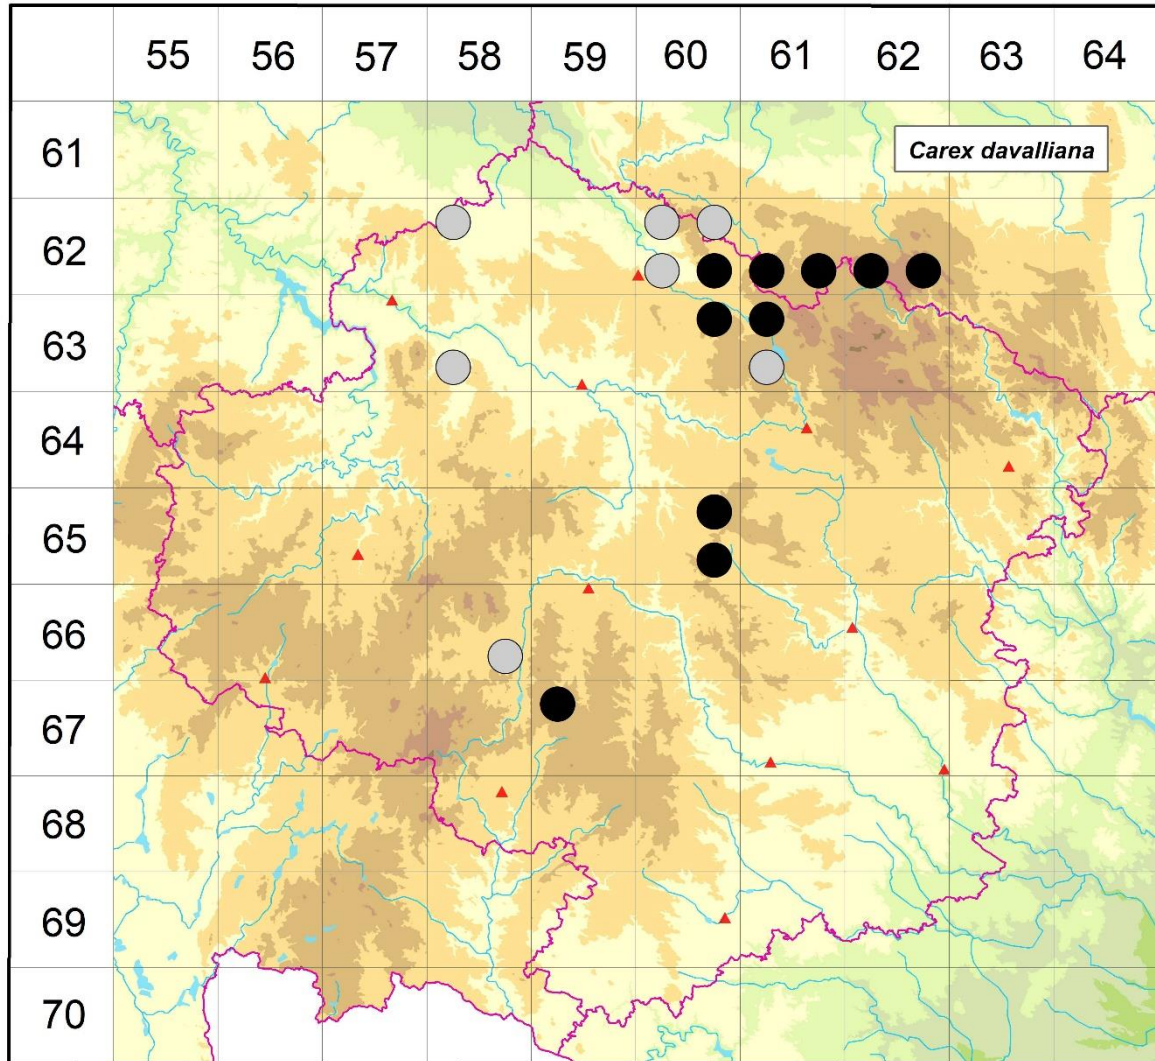

Rozšíření *Carex davalliana* na Vysočině

Červená kniha květeny Vysočiny

Čech L., Ekrt L., Ekrtová E., Juříčka J. & Jelínková J.

Vytvořeno: 2019-12-05

- 1 = historický výskyt do r. 2000
- 2 = recentní výskyt od roku 2000 (včetně)
- 3 = nepůvodní výskyt

- 6258a 1 Leština u Světlé n. S.: Kunický rybník (Faltys 1990, Faltysová 1991)
- 6260a 1 Chloumek (Faltys & Krátká 1983 in Hadač et al. 1994), Suchá: louky mezi obcí a Libicí n. D. (Faltys 1989 in Hadač et al. 1994)
- 6260b 1 Kocourov: slatinná louka (Bureš & Řepka 1991)
- 6260c 1 Chotěboř (Faltys 1990)
- 6260d 2 Horní Studenec (Bureš 1989 in Hadač et al. 1994, Čech 2009 MJ), Podmoklany: Zlatá louka (Čech 1994 MJ, not. Čech 1994-2014, Peterka 2013), další lokality (Čech 1994 herb. Čech), Rovný (Faltys 1983 in Hadač et al. 1994), Sopoty: břeh Doubravy (Klika 1944 PR)
- 6261c 2 Stružinec: Očarovaný palouk (Čech 2014 herb. Čech), lesní prameniště (Faltys 1990 in Hadač et al. 1994, Horník 2008 NDOP)

Zdrojová data:

ČNFD: Česká národní fytoecnologická databáze (spravována Ústavem botaniky a zoologie Přírodovědecké fakulty Masarykovy univerzity Brno)

NDOP: nálezová databáze ochrany přírody (spravována Agenturou ochrany přírody a krajiny ČR)