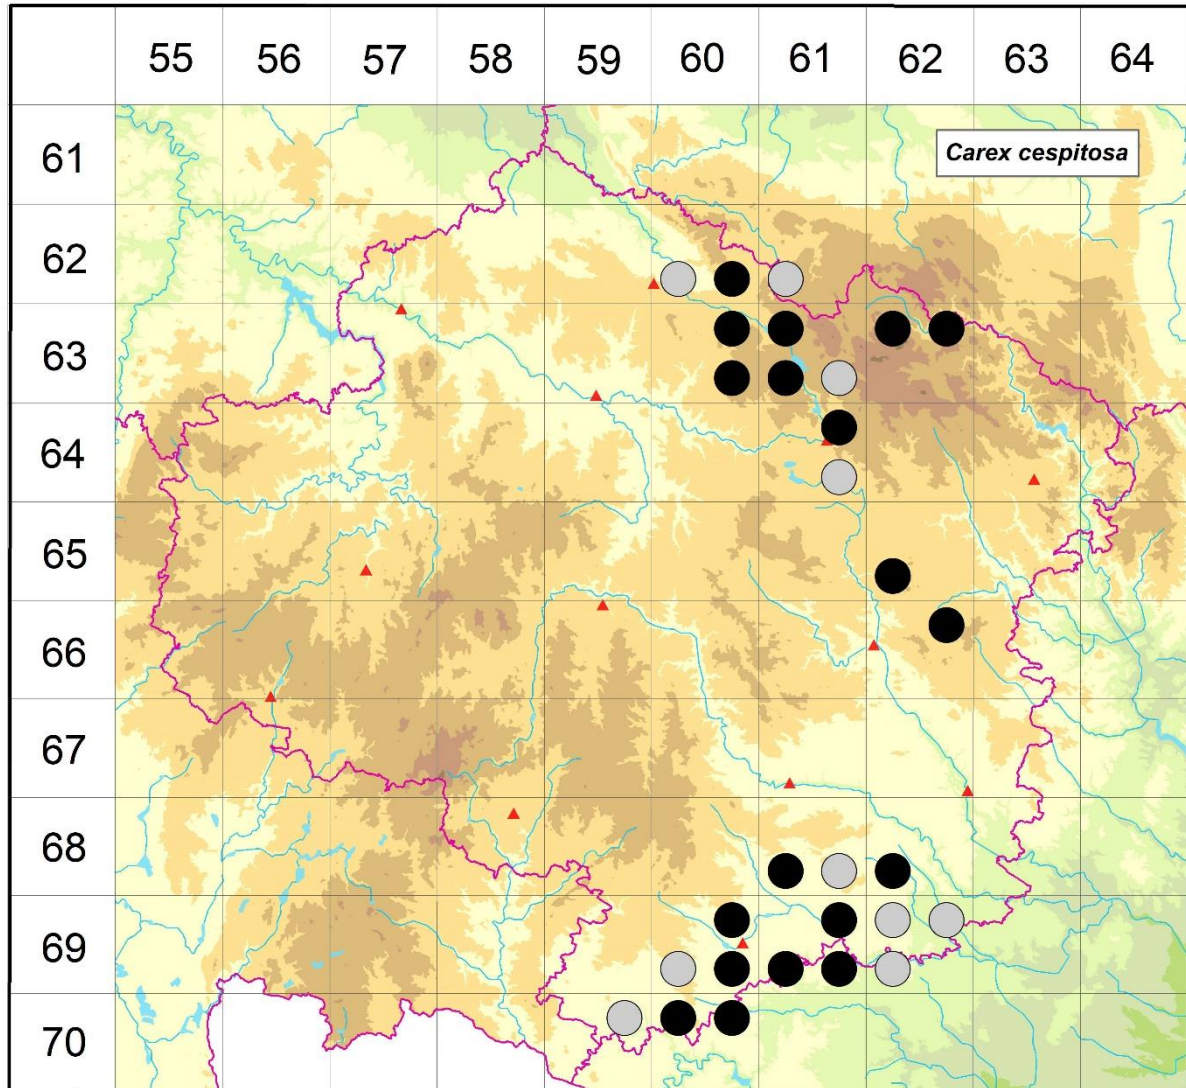

Rozšíření *Carex cespitosa* na Vysočině

Červená kniha květeny Vysočiny

Čech L., Ekrť L., Ekrťová E., Juříčka J. & Jelínková J.

Vytvořeno: 2019-06-10

- 1 = historický výskyt do r. 2000
- 2 = recentní výskyt od roku 2000 (včetně)
- 3 = nepůvodní výskyt

- 6260c 1 Libická Lhotka: louka 300 m S obce (Faltys 1989, Jirásek 1993 vše in Hadač et al. 1994, Faltys 1989 in Kučerová 1994)
- 6260d 2 více údajů např. Ždírec n. Doub.: Barchanec (Hadač et al. 1994, Jirásek 1995), Podmoklany: rašeliniště Zlatá louka (Hadač et al. 1994), Slavíkov (Faltys 1990), Sobiňov: Doleček (not. Čech 2001-2014)
- 6261c 1 Stružinec (více údajů např. Grulich 1990 FK Hlinsko in NDOP, Řepka & Faltysová 1990 FK Hlinsko in NDOP)
- 6360b 2 Sobiňov: PR Niva Doubravy (Faltys 1988 NDOP), Staré Ransko: řada lokalit (Růžička 1996 MJ, Čech 2001 MJ, not. Čech 2009), NPR Ransko, PR Ranská jezírka (Faltys 1981-1985 NDOP, Faltys 1990, Bureš & Řepka 1991, Růžička 1999, Lysák 2001 NDOP)

- 7060a 2 Nové Syrovice: Novosyrovecký les - více lokalit (Ondráčková 1986 ZMT, Houzarová 2013 ZMT), Velký Dešov (Houzarová 2001 NDOP)
- 7060b 2 Nové Syrovice: Olšina u Sibylly (not. Čech 2009)

Zdrojová data: