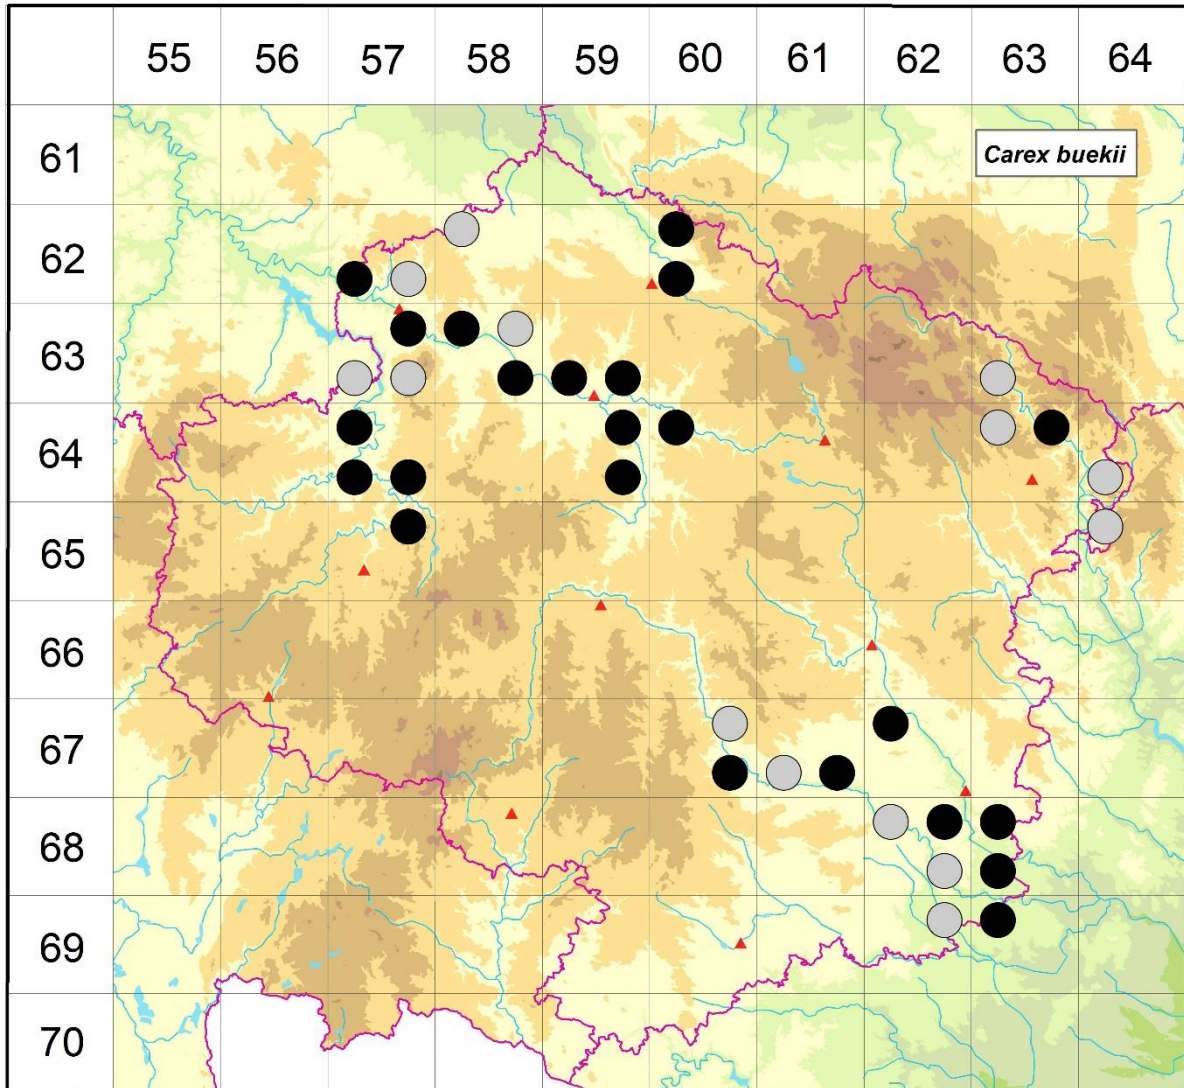

Rozšíření *Carex buekii* na Vysočině

Červená kniha květeny Vysočiny

Čech L., Ekrt L., Ekrtová E., Juříčka J. & Jelínková J.

Vytvořeno: 2019-06-10

- 1 = historický výskyt do r. 2000
- 2 = recentní výskyt od roku 2000 (včetně)
- 3 = nepůvodní výskyt

1. 6257c 2 Chřenovice: u Sázavy na více místech (např. Rydlo 1995 ROZ, not. Čech 2005), Sechov: břeh Sázavy (Lustyk 1997 in Čech 2003a, Řepka 1997 in Čech 2003a)
2. 6257d 1 Ledec nad Sázavou: louka v údolí Sázavy (Řepka 1997 in Čech 2003a)
3. 6258a 1 Nová Ves u Leštiny: údolí potoka (Čech 1998 MJ)
4. 6260a 2 Hranice u Malče: u r. Stavenov v údolí Doubravy (not. Čech 1997, 2015)
5. 6260c 2 Libice nad Doubravou: údolí Doubravy, zasahuje do PR Svatomariánské údolí (např. Jirásek 1993 in Hadač et al. 1994, Jirásek 1993 in Jirásek 1995, Rusňák 2006), Libická Lhotka: v údolí Doubravy (Jirásek 1995, Brázda 2003, not. Čech 2005)
6. 6357b 2 Ledec nad Sázavou: údolí Sázavy až po okraj PR Stvořidla (Faltys 1982 NDOP, Rydlo 1993, Řepka 1997 in Čech 2003a, Těšínský 2001 NDOP)
7. 6357c 1 Ježov: více lokalit v nivě Želivky (Skalický 1974 in Skalický & Štech 2000)