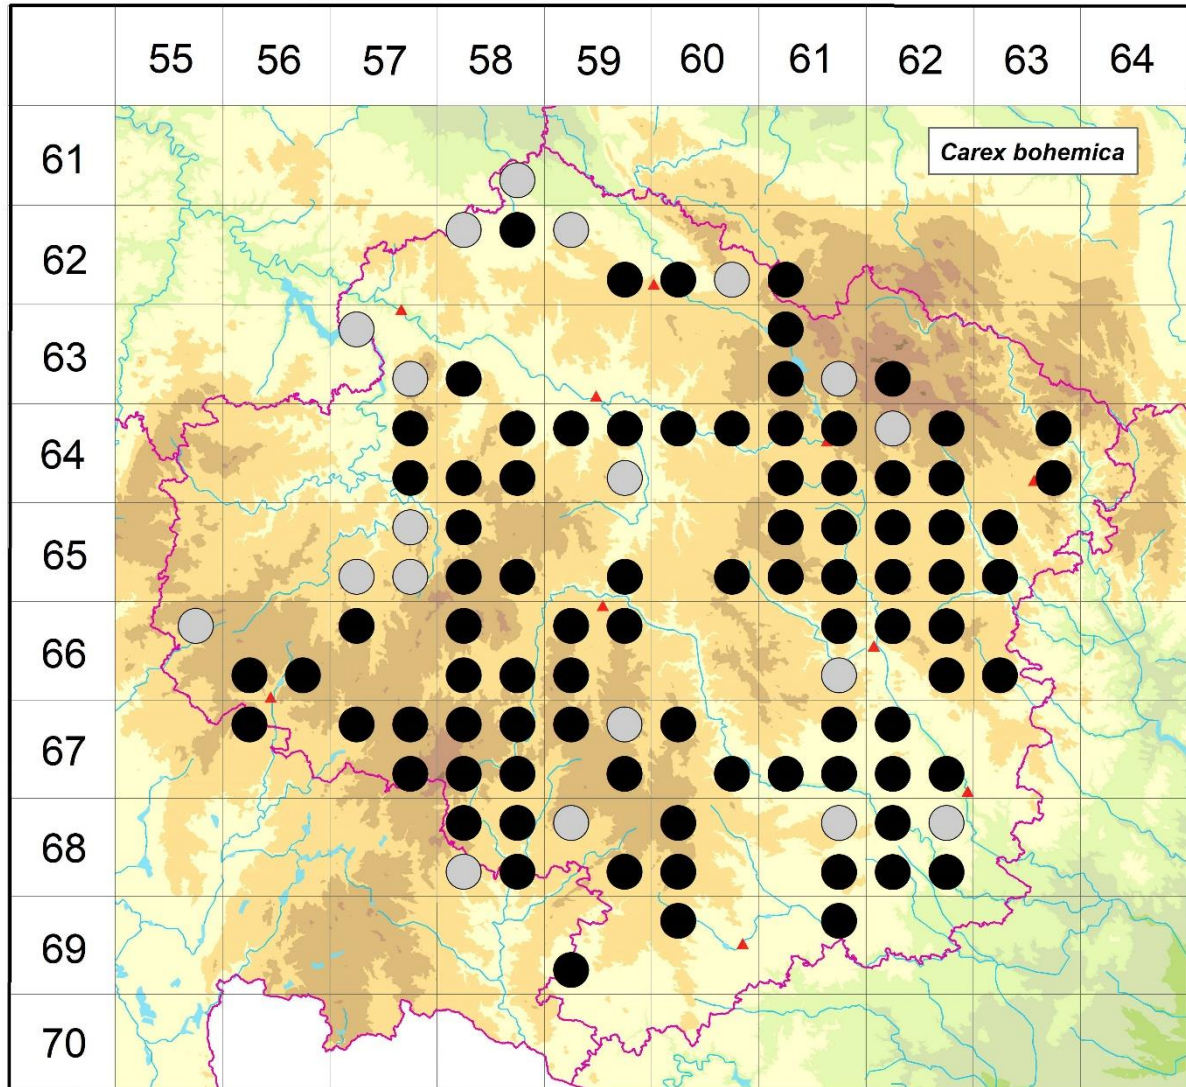

## Rozšíření *Carex bohemica* na Vysočině

### Červená kniha květeny Vysočiny

Čech L., Ekrt L., Ekrtová E., Juříčka J. & Jelínková J.

Vytvořeno: 2019-07-26

- 1 = historický výskyt do r. 2000
- 2 = recentní výskyt od roku 2000 (včetně)
- 3 = nepůvodní výskyt

- |       |   |   |
|-------|---|---|
| 6158d | 1 | Podmoky: Nový r. (Čech 1995 MJ, Řepka 1997 BRNL), Golčův Jeníkov: Vohančický r. (Obdržálek PRC)   |
| 6258a | 1 | Leština: J okraj rybníka Z obce (Krátká, Faltys 1983 MP)  |
| 6258b | 2 | Habry: komplex manipulačních r. nad Haberským r. v JV části obce (not. Šumberová 2010)  |
| 6259a | 1 | Jarošov: podmáčený okraj rybníka ZJZ obce (Jaroš 1998)  |
| 6259d | 2 | Rankov: okraj lesa a žlab silnice Z obce (Faltys 1990 in FK Hlinsko in NDOP); Chotěboř: r. Brigádník (not. Čech 1993); Nejepín: dolní rybník z kaskády (not. Čech 2014) |
| 6260c | 2 | Chotěboř: rybník pod parkem (Dvořák 1883 BRNU), dno r. Rudův JV obce (Čech 2003 in Hadinec & Lustyk 2006)   |