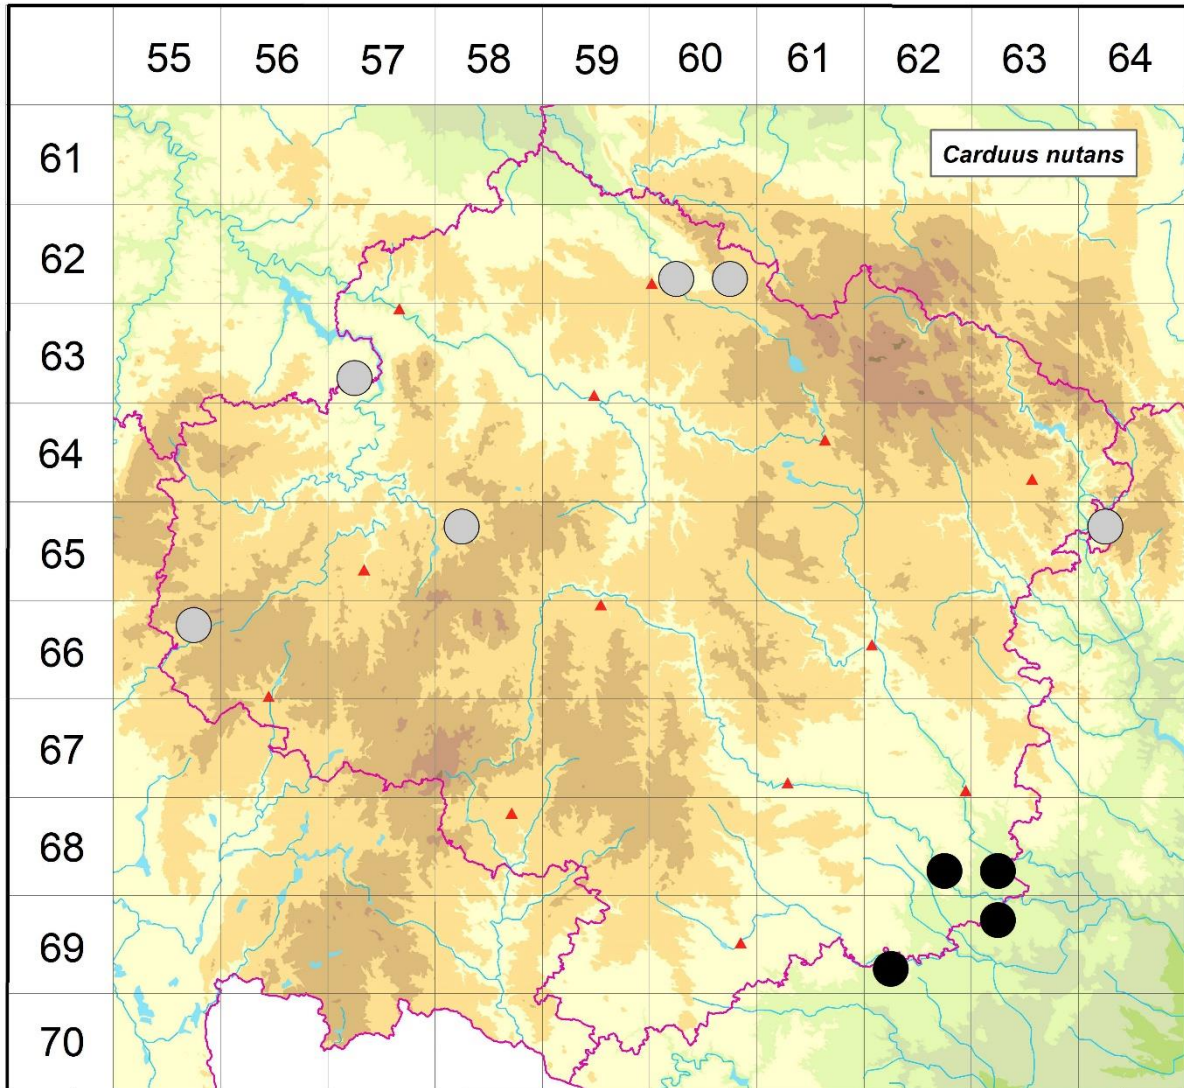

Rozšíření *Carduus nutans* na Vysočině

Červená kniha květeny Vysočiny

Čech L., Ekrt L., Ekrtová E., Juříčka J. & Jelínková J.

Vytvořeno: 2019-06-10

- 1 = historický výskyt do r. 2000
- 2 = recentní výskyt od roku 2000 (včetně)
- 3 = nepůvodní výskyt

- 6260c 1 u Bezděkova (Schönbach in Čábera 1969)
- 6260d 1 Sloupno: vrch Kostelík (Hadač et al. 1994)
- 6357c 1 Ješov: pastviny u okraje lesa JV obce (Skalický 1974 in Skalický & Štech 2000)
- 6558a 1 Mysletín: návěs ve vsi (Čábera 1969)
- 6564a 1 Chlébské: PR Údolí Chlébského potoka (Hudcová 1992 in Štryplová & Bureš 1995)
- 6655b 1 u žel. zastávky Křeč (Židová 1975)
- 6862d 2 Kramolín: u Dalešické nádrže (Kühn 1994 in Kühn & Tlusták 1998), více lokalit v okolí Mohelna (Koblížek et al. 1998, not. Čech 2011, Grulich 2014)

- 6863c 2 řada údajů u obce Mohelno: na hadcové stepi (např. Dvořák 1928, 1934, 1935 ZMT, Suza 1909 BRNU, Ondráčková 1964 ZMT, not. Čech 2004-2014, Grulich 2014, not. L. Ekrť 2015)
- 6962c 2 Biskupice u Hrotovic: dvě mikrolokality JZ obce (Šmarda 2001 NDOP)
- 6963a 2 Dukovany: Dukovanský mlýn (not. Čech 2008, Grulich 2014), další lokality nad údolím Jihlavy a Dukovanského potoka (Ondráčková 1976 ZMT, Ondráčková 1987 ZMT, Chytrý 1993 in Chytrý & Vicherek 1996, Koblížek 1993 in Koblížek et al. 1998)

Zdrojová data:

ČNFD: Česká národní fytoecnologická databáze (spravována Ústavem botaniky a zoologie Přírodovědecké fakulty Masarykovy univerzity Brno)

NDOP: nálezová databáze ochrany přírody (spravována Agenturou ochrany přírody a krajiny ČR)