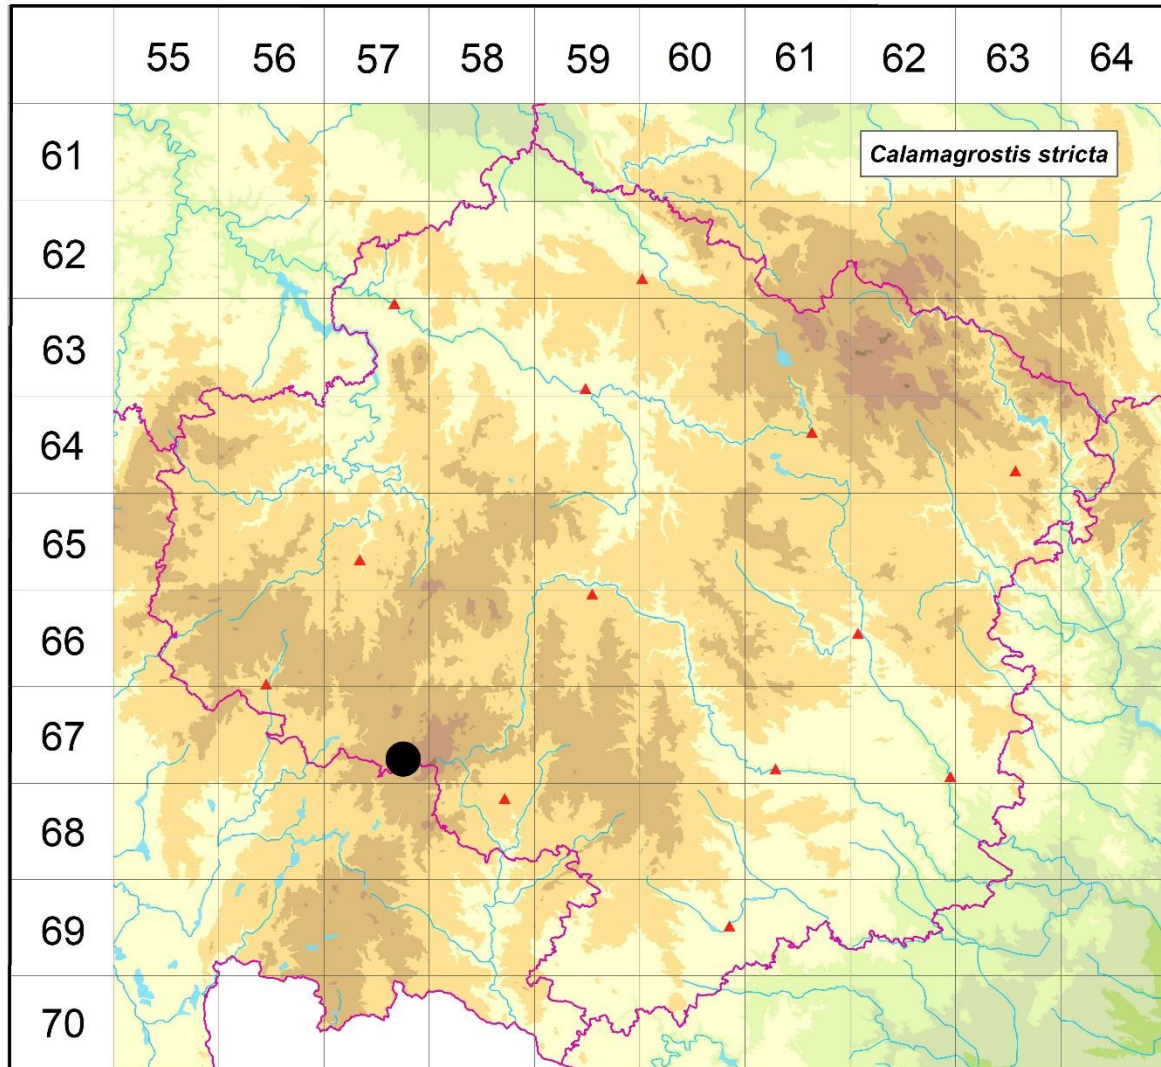

Rozšíření *Calamagrostis stricta* na Vysočině

Červená kniha květeny Vysočiny

Čech L., Ekrt L., Ekrtová E., Juříčka J. & Jelínková J.

Vytvořeno: 2019-06-07

- 1 = historický výskyt do r. 2000
- 2 = recentní výskyt od roku 2000 (včetně)
- 3 = nepůvodní výskyt