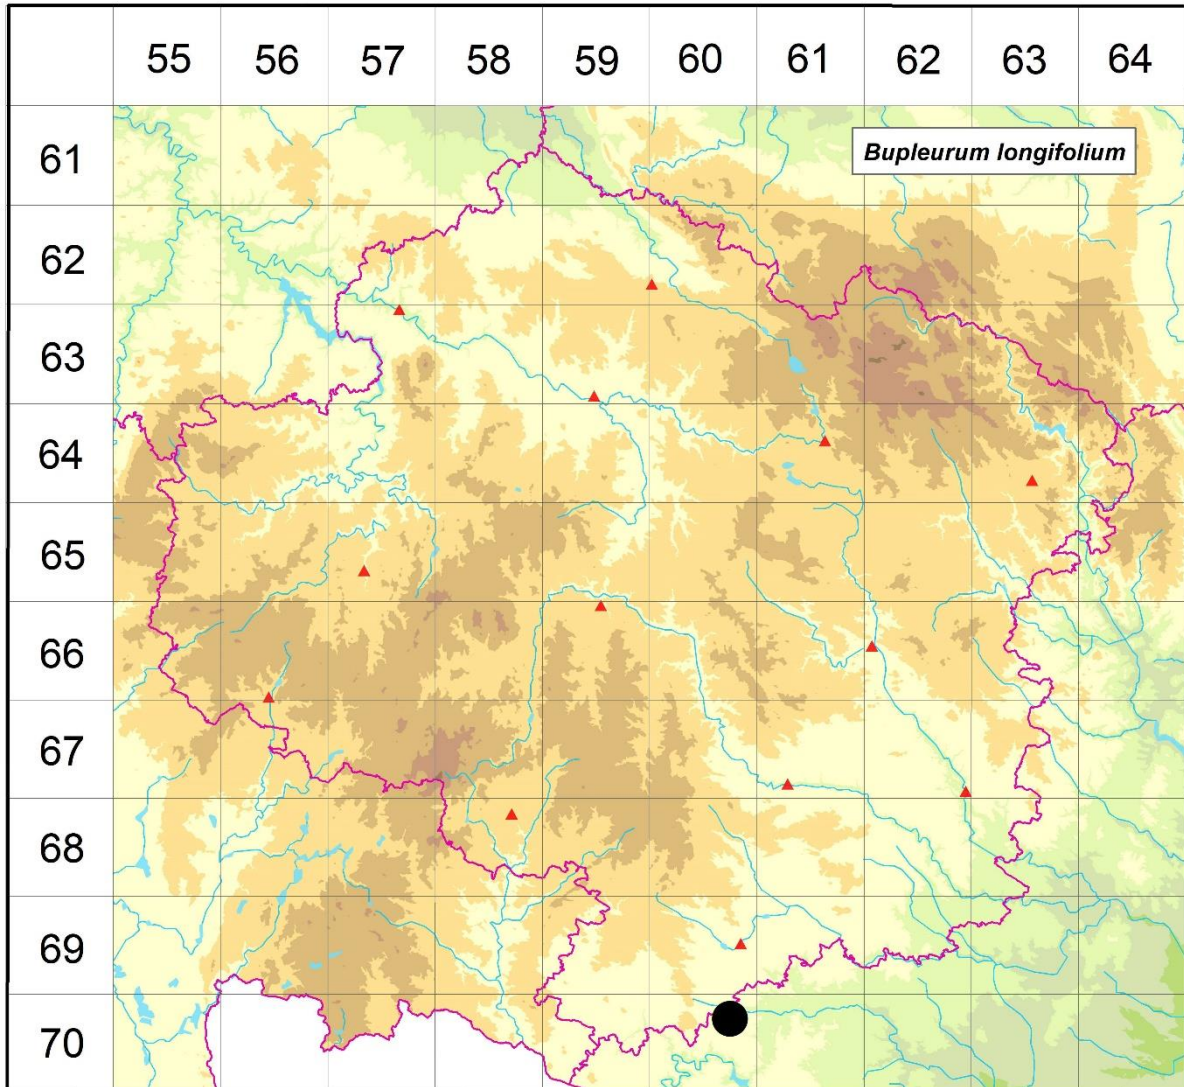

Rozšíření *Bupleurum longifolium* na Vysočině

Červená kniha květeny Vysočiny

Čech L., Ekrť L., Ekrťová E., Juříčka J. & Jelínková J.

Vytvořeno: 2019-07-26

- 1 = historický výskyt do r. 2000
- 2 = recentní výskyt od roku 2000 (včetně)
- 3 = nepůvodní výskyt

7060b 2 Nové Syrovce: K Liščině (not. Čech, Kodet & Kodetová 2018, Čech 2018 herb. Čech)

Zdrojová data:

ČNFD: Česká národní fytoocenologická databáze (spravována Ústavem botaniky a zoologie Přírodovědecké fakulty Masarykovy univerzity Brno)