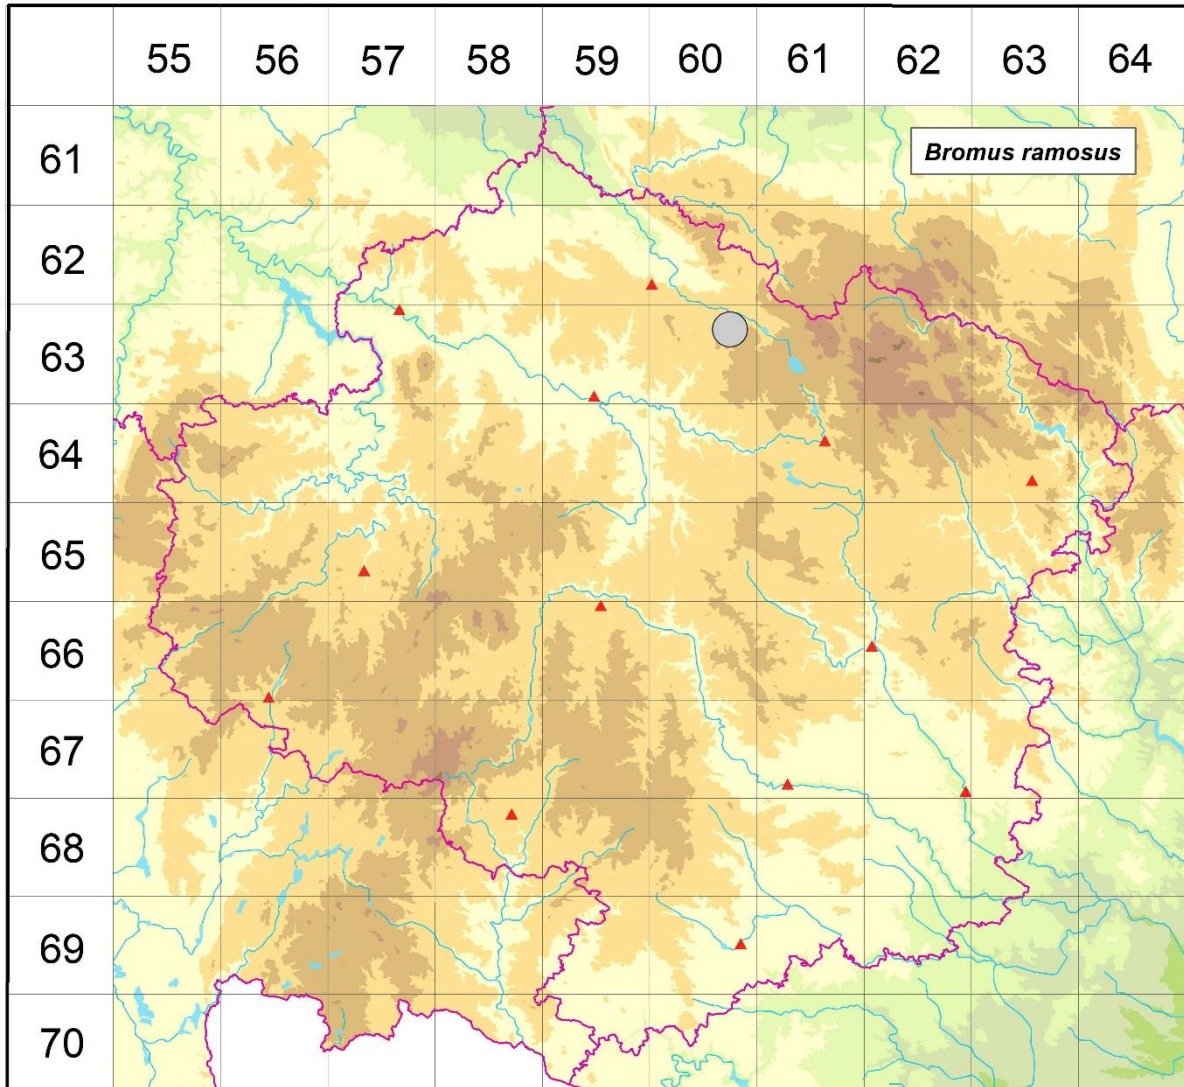

Rozšíření *Bromus ramosus* na Vysočině

## Červená kniha květeny Vysočiny

Čech L., Ekrt L., Ekrtová E., Juříčka J. & Jelínková J.

Vytvořeno: 2019-07-26

- 1 = historický výskyt do r. 2000
- 2 = recentní výskyt od roku 2000 (včetně)
- 3 = nepůvodní výskyt

6360b 1 Havlíčkova Borová: lesy u Jezírka blízko Ranska (Domin 1923 PRC)

Zdrojová data:

ČNFD: Česká národní fytoocenologická databáze (spravována Ústavem botaniky a zoologie Přírodovědecké fakulty Masarykovy univerzity Brno)