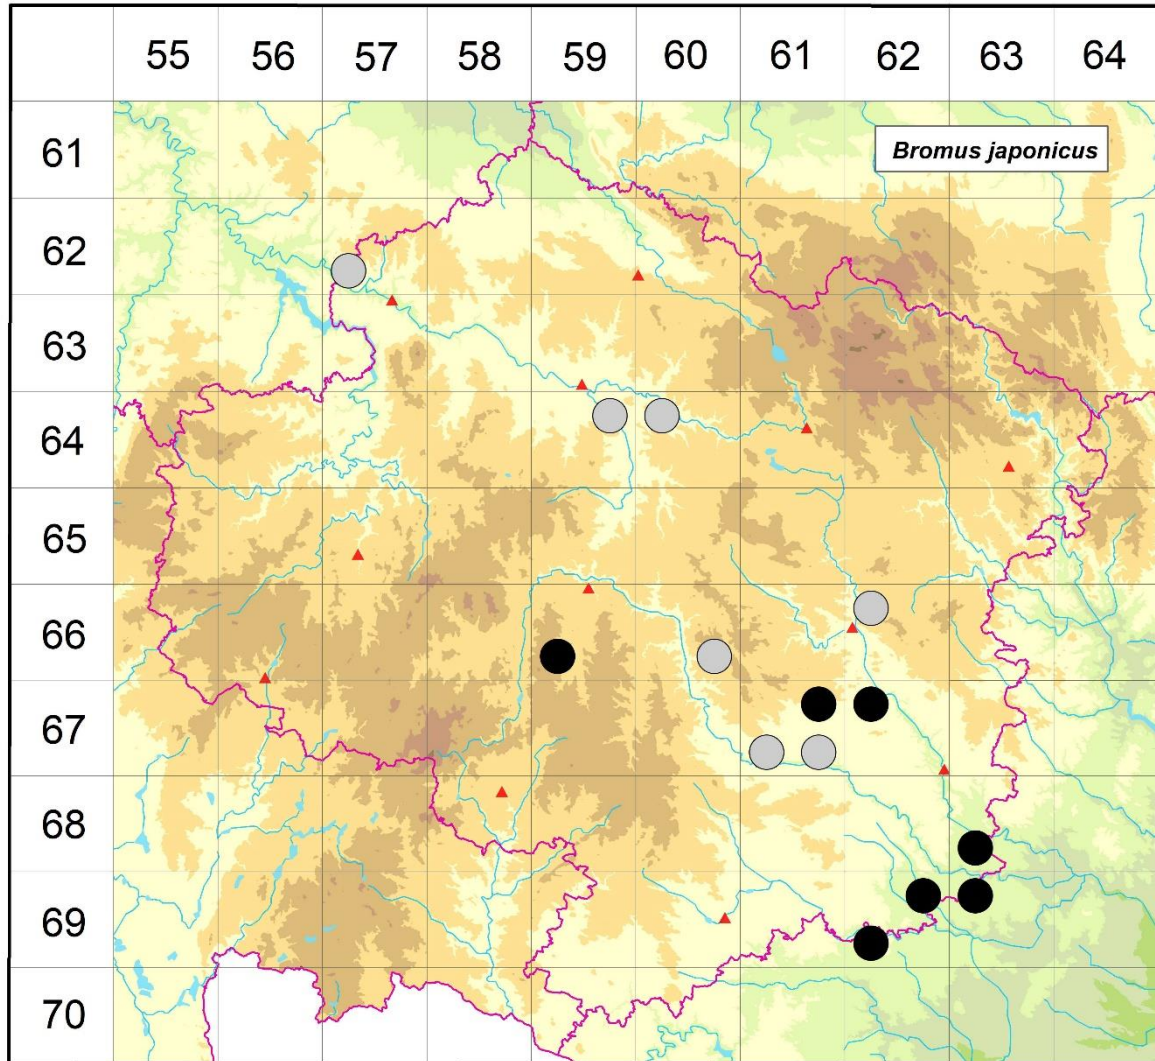

Rozšíření *Bromus japonicus* na Vysočině

**Červená kniha květeny Vysočiny**

Čech L., Ekrt L., Ekrtová E., Juříčka J. & Jelínková J.

Vytvořeno: 2019-12-05

- 1 = historický výskyt do r. 2000
- 2 = recentní výskyt od roku 2000 (včetně)
- 3 = nepůvodní výskyt

- 6257c 1 Chřenovice: výslunné travnaté svahy nad žel. tratí u zastávky Pod Hradem (Kobrle 1951 MP)
- 6459b 1 Mírovka: v příkopě silnice směr obec Vysoká (Krátká & Faltys 1982 MP)
- 6460a 1 Přibyslav: na žel. nádraží v obci (Hejný 1961 PR)
- 6659c 2 Vílanec: PR Vílanecké rašeliniště, degradované louky na sev. okraji (Čech 2017 herb. Čech)
- 6660d 1 na nádraží v Bransouzích (Chlupová 1974 BRNU, rev. J. Danihelka, Chlupová 1975)
- 6662a 1 násep dráhy na Fajtově kopci ve Vel. Meziříčí (Malý 1973 BRNU, rev. J. Danihelka)
- 6761b 2 Trnava u Třebíče (distr. Třebíč), rozvolněný, občas přepasený, mírně ruderalizovaný suchý trávník (Komárek 2017 herb. Komárek) Trnava u Třebíče

- 6761c 1 Třebíč: V příkopu budikovické silnice u Týna [comm. J. Danihelka: možná jen dodatečná příměs v herbáři] (Picbauer 1906 BRNU, rev. J. Danihelka), na mezi za zámkem (Dvořák 1910 PR), Račerovice: na louce na Valíčkovém r. (Jičínský 1950 BRNM)
- 6761d 1 Kožichovice: při dráze u Kožichovického žleba (Suza 1907 BRNM)
- 6762a 2 Hodov (distr. Třebíč), okraj obilného pole (Komárek 2014 herb. Komárek)
- 6863c 2 více lokalit v okolí obce Mohelno (např. Podpěra 1925 BRNU, Unar 1996, Koblížek et al. 1998, Čech 2000 MJ, Řepka 2005, not. Čech 2011, 2013, Grulich 2014), pole u stepi (Čech 2000 MJ)
- 6962b 2 Rouchovany: Strážka u Krajiny (not. Čech 2011), okraj pole pod akátinou 0,5 km VJV od obce (Kaplan 2011 in Grulich 2014)
- 6962c 2 Přešovice: pole a meze 0,2-0,9 km JJV od kostelíku v obci (Grulich 2011 in Grulich 2014)
- 6963a 2 Mohelno: skála nad Fiolou (not. Čech 2005)