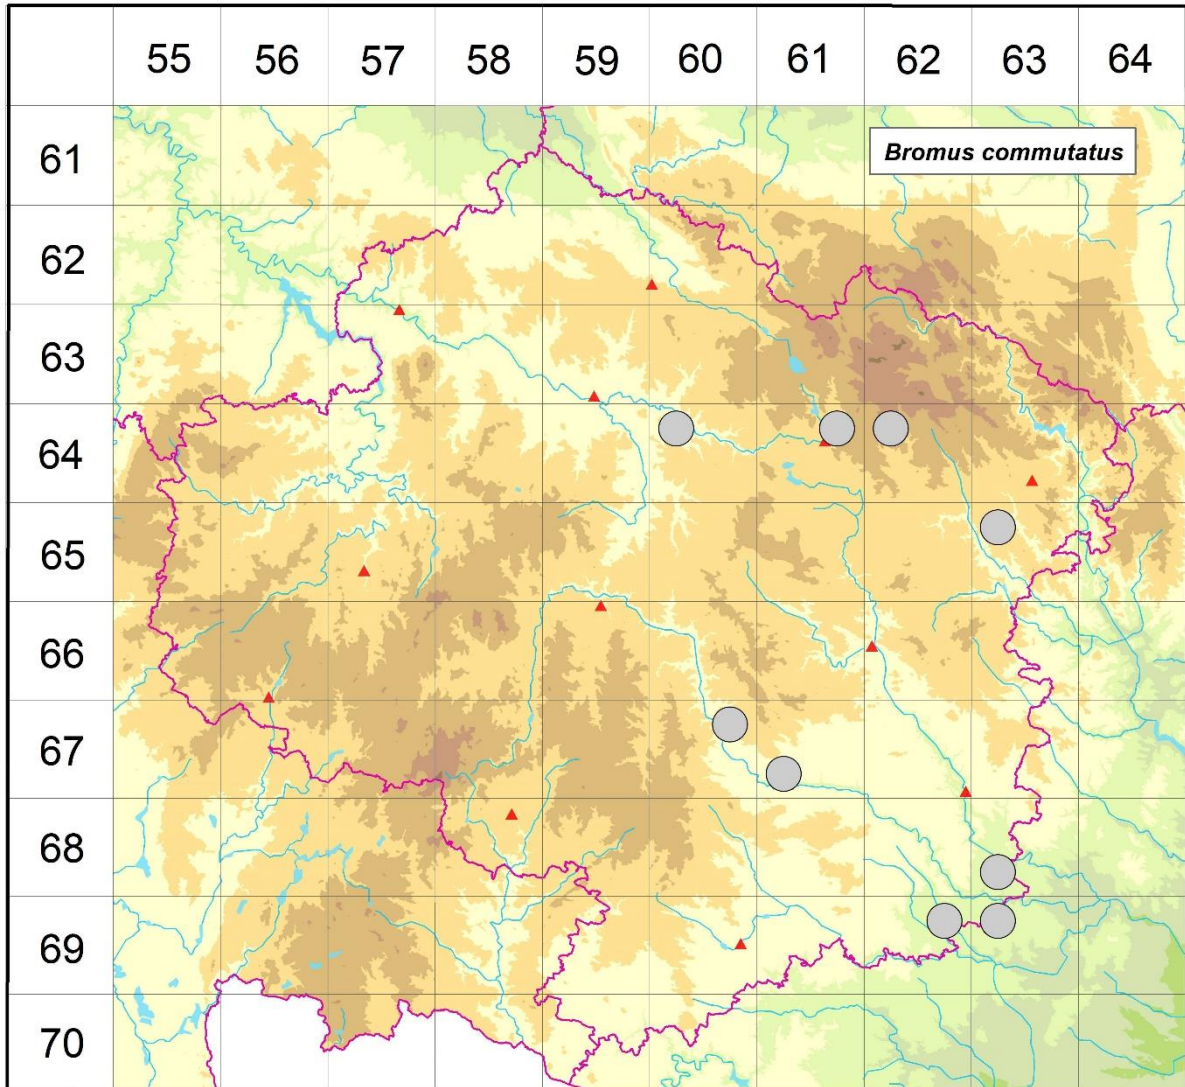

Rozšíření *Bromus commutatus* na Vysočině

Červená kniha květeny Vysočiny

Čech L., Ekrt L., Ekrtová E., Juříčka J. & Jelínková J.

Vytvořeno: 2019-07-26

- 1 = historický výskyt do r. 2000
- 2 = recentní výskyt od roku 2000 (včetně)
- 3 = nepůvodní výskyt

- 6460a 1 Příbram: v křoví u řeky Sázavy u Červeného mlýna (Vitoušek 1902 BRNU)
- 6461b 1 Žďár nad Sázavou: železniční trať u Žďára (Kovář 1900 PR, PRC)
- 6462a 1 Nové Město na Moravě: na "Troubkách", železniční násep (Servít 1904 PRC)
- 6563a 1 Rožná: železniční násep (Servít 1907 PRC), křovina u potoka pod Rožnou (Servít PRC)
- 6760b 1 Nová Ves (Veselský 1933 ZMT)
- 6761c 1 Třebíč: Týn, při polní cestě na Grünbergrově kopci (Jičínský 1952 ZMT), Podklášteří, v zahradě (Jičínský 1953, 1954 ZMT)
- 6863c 1 Lhánice: na poli na Boleňkách u Lhánic (Dvořák 1926 BRNM), v obilí u Lhánic (Švestka 1943 BRNM); Mohelno: při silnici k papírně (Jičínský 1949 ZMT)

- 6962b 1 Dukovany: na okraji polní cesty u Skryjí (Švestka 1942 BRNM)
6963a 1 Dukovany: pole u Dukovan (Švestka 1943 BRNM)

Zdrojová data:

ČNFD: Česká národní fytoecnologická databáze (spravována Ústavem botaniky a zoologie Přírodovědecké fakulty Masarykovy univerzity Brno)