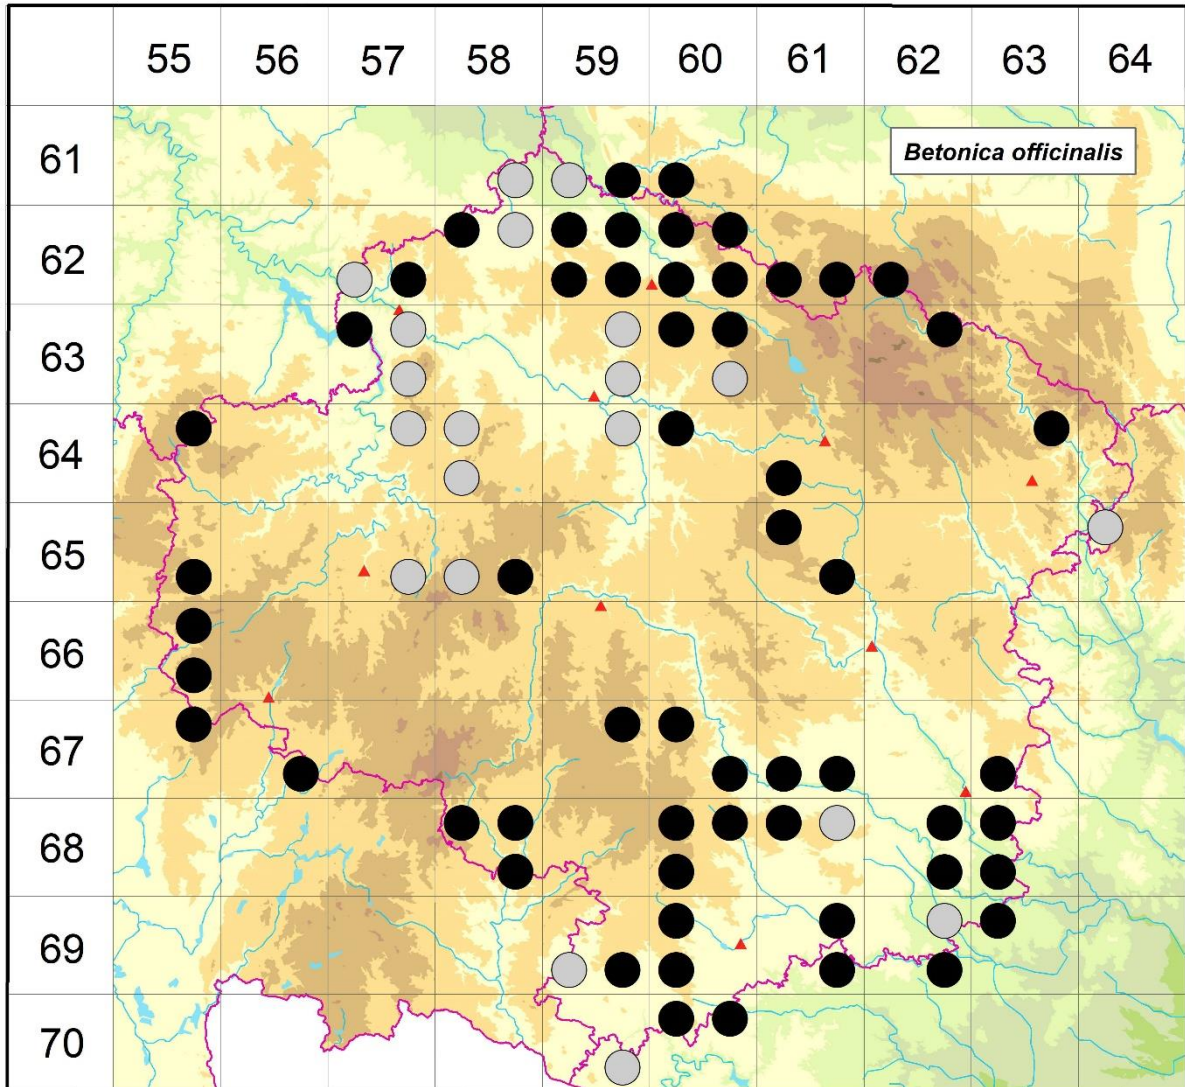

Rozšíření *Betonica officinalis* na Vysočině  
**Červená kniha květeny Vysočiny**  
 Čech L., Ekrt L., Ekrtová E., Juříčka J. & Jelínková J.

Vytvořeno: 2019-07-25

- 1 = historický výskyt do r. 2000
- 2 = recentní výskyt od roku 2000 (včetně)
- 3 = nepůvodní výskyt

- 6158d 1 Podmoky: u cesty za hřbitovem (not. Čech 1995); Římovice: v obci (Řepka & Růžička 1997 in Čech 2003a)
- 6159c 1 Heřmanice: obec (Faltys 1982 NDOP)
- 6159d 2 Chuchel: Chuchelská stráž (not. Čech 2009)
- 6160c 2 Rušínov: Vratkov (Gutzerová 2011 NDOP)
- 6257c 1 Chřenovice: u trati (not. Čech 1995)
- 6257d 2 Ledec nad Sázavou a okolí: několik lokalit (not. Čech 1993-2009)
- 6258a 2 Dobrnice, Hroznětín, Nová Ves u Leštiny: několik lokalit (not. Čech 1993-1998, Hájek 2015 NDOP)