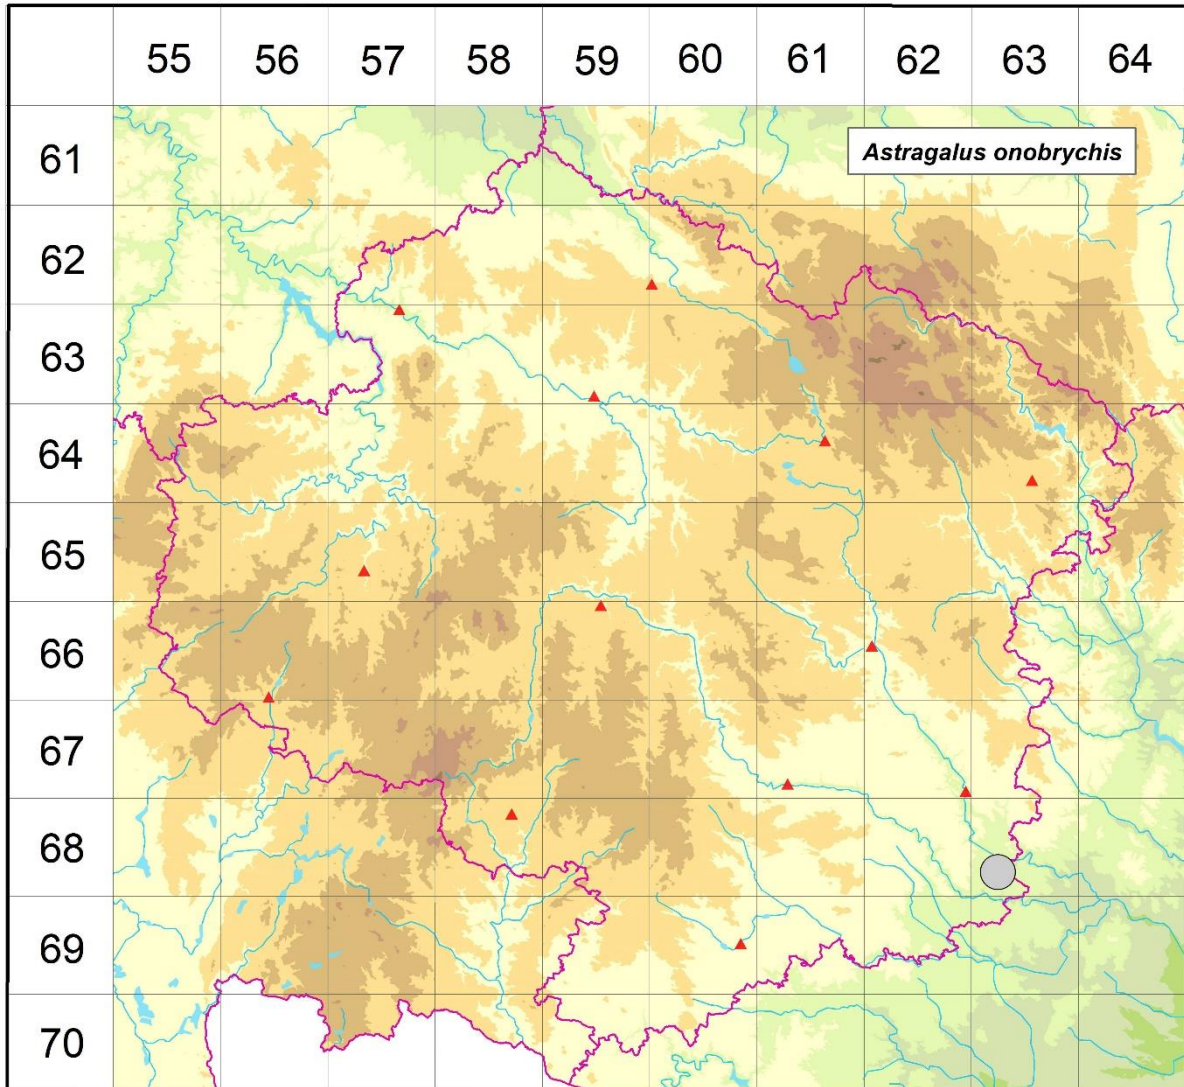

Rozšíření *Astragalus onobrychis* na Vysočině

Červená kniha květeny Vysočiny

Čech L., Ekrt L., Ekrtová E., Juříčka J. & Jelínková J.

Vytvořeno: 2019-07-26

- 1 = historický výskyt do r. 2000
- 2 = recentní výskyt od roku 2000 (včetně)
- 3 = nepůvodní výskyt

6863c 1 Mohelno: NPR Mohelenská hadcová step (Dvořák 1908 ZMT), při lesní cestě od Papírny do Mohelna (Dvořák 1908 BRNM)

Zdrojová data:

ČNFD: Česká národní fytoocenologická databáze (spravována Ústavem botaniky a zoologie Přírodovědecké fakulty Masarykovy univerzity Brno)