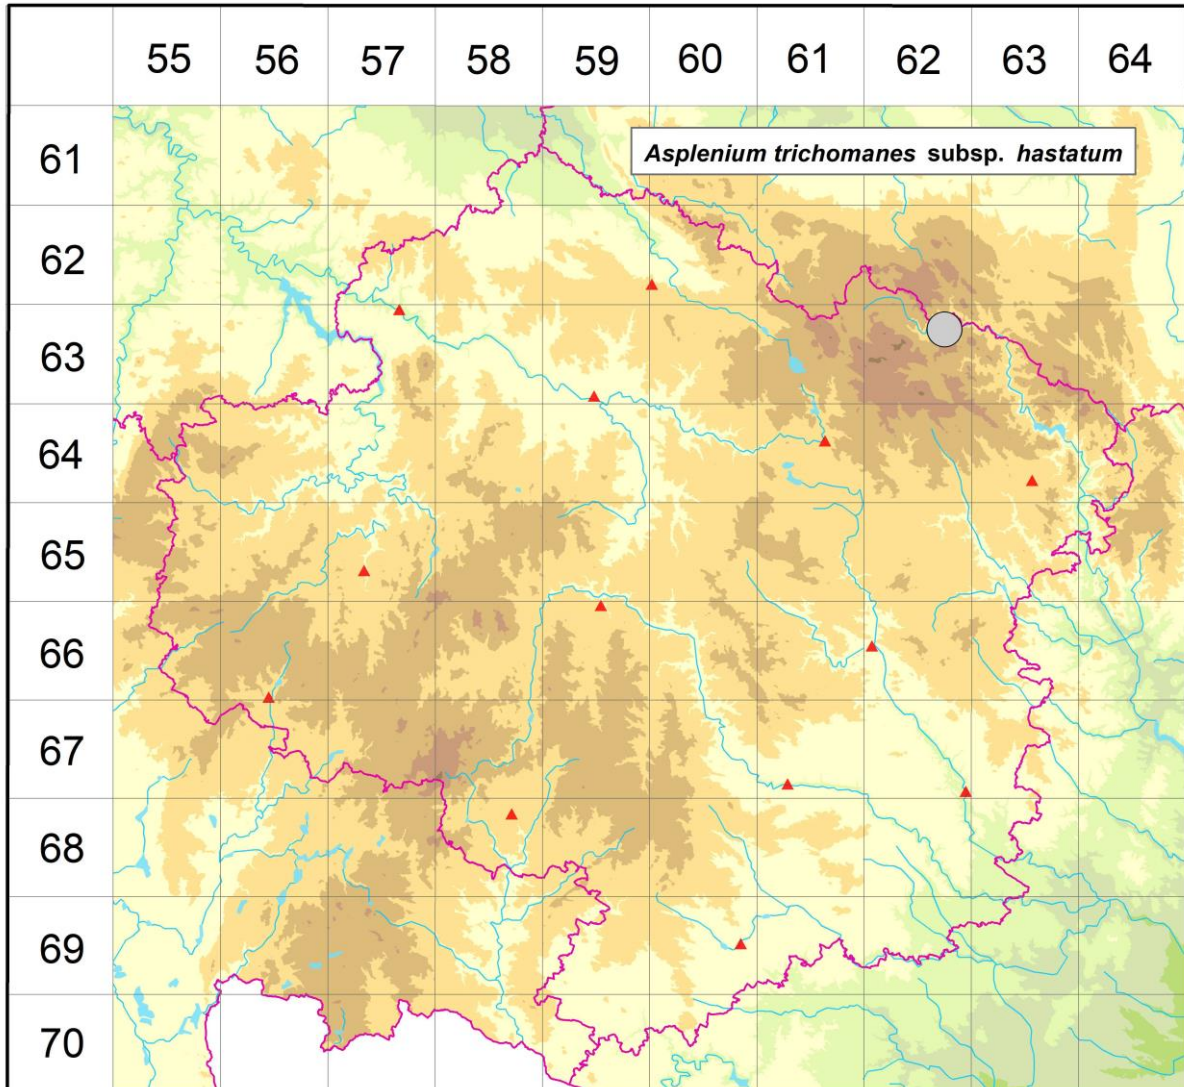

Rozšíření *Asplenium trichomanes* subsp. *hastatum* na Vysočině

Červená kniha květeny Vysočiny

Čech L., Ekrť L., Ekrťová E., Juříčka J. & Jelínková J.

Vytvořeno: 2021-06-29

- 1 = historický výskyt do r. 2000
- 2 = recentní výskyt od roku 2000 (včetně)
- 3 = nepůvodní výskyt

6362b 1 Pustá Rybná: na zdi u cesty na S okraji obce Světy (Bureš 1989 BRNM)

Zdrojová data:

ČNFD: Česká národní fytoocenologická databáze (spravována Ústavem botaniky a zoologie Přírodovědecké fakulty Masarykovy univerzity Brno)