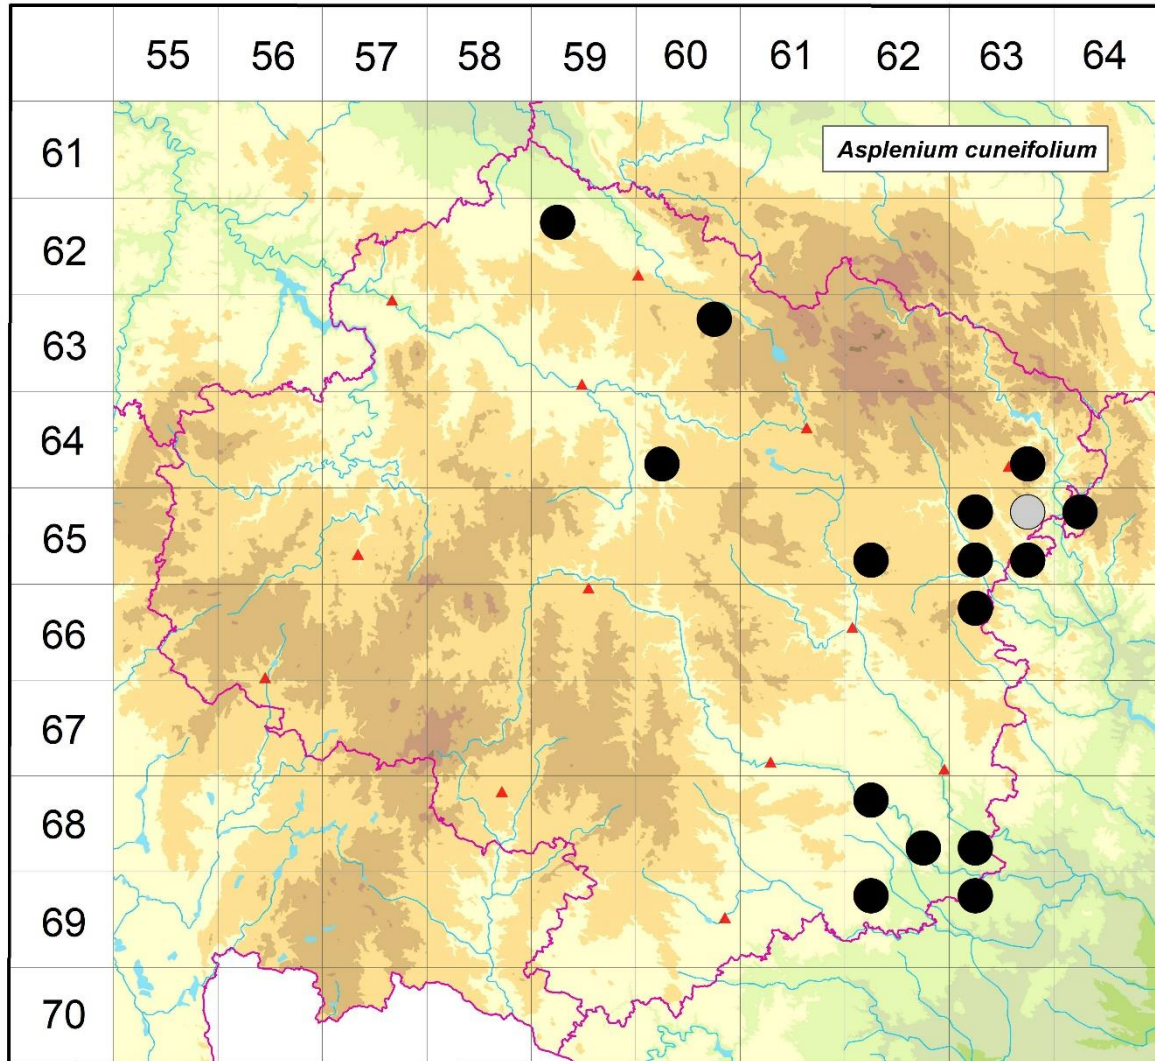

Rozšíření *Asplenium cuneifolium* na Vysočině

Červená kniha květeny Vysočiny

Čech L., Ekrt L., Ekrtová E., Juříčka J. & Jelínková J.

Vytvořeno: 2019-12-05

- 1 = historický výskyt do r. 2000
- 2 = recentní výskyt od roku 2000 (včetně)
- 3 = nepůvodní výskyt

- 6259a 2 Borek: Borecká skalka (např. Dvořáková 1976 MJ, Pokorná 1977 MJ, Faltysová 1980, Chytrý 1997 ČNFD, not. Čech 1993-2014, Málková 2004 NDOP, Hrázský 2012 NDOP), v lomu (Smejkal 1976 MJ, Čech 2008 herb. Čech, not. Čech 2004-2014)
- 6360b 2 Staré Ransko: kóta 647 (např. Kalenský 1888 MP, not. Čech 2009)
- 6460c 2 Horní Věžnice: les Bor JV obce (např. nejstarší údaj: Kavina 1917 PR, dále Čech 1996 MJ, not. Čech 1996-2002, Špinar 2002 NDOP, Prokop 2011 BRNU), Polná: les Bor (Diener 1942 MJ), údolí Šlapanky (Diener 1976, Pavlíčková 1999)
- 6463d 2 Bratrušín: více lokalit (Servít 1906 PRC, Lysák 2003 NDOP, Čáp 2006 NDOP, Vild 2007, Čech 2008 MJ), Věchnov (Dvořák 1958 BRNM, Čech 2008 MJ, Lysák 2003 NDOP, Čáp 2006 NDOP, Vild 2007)