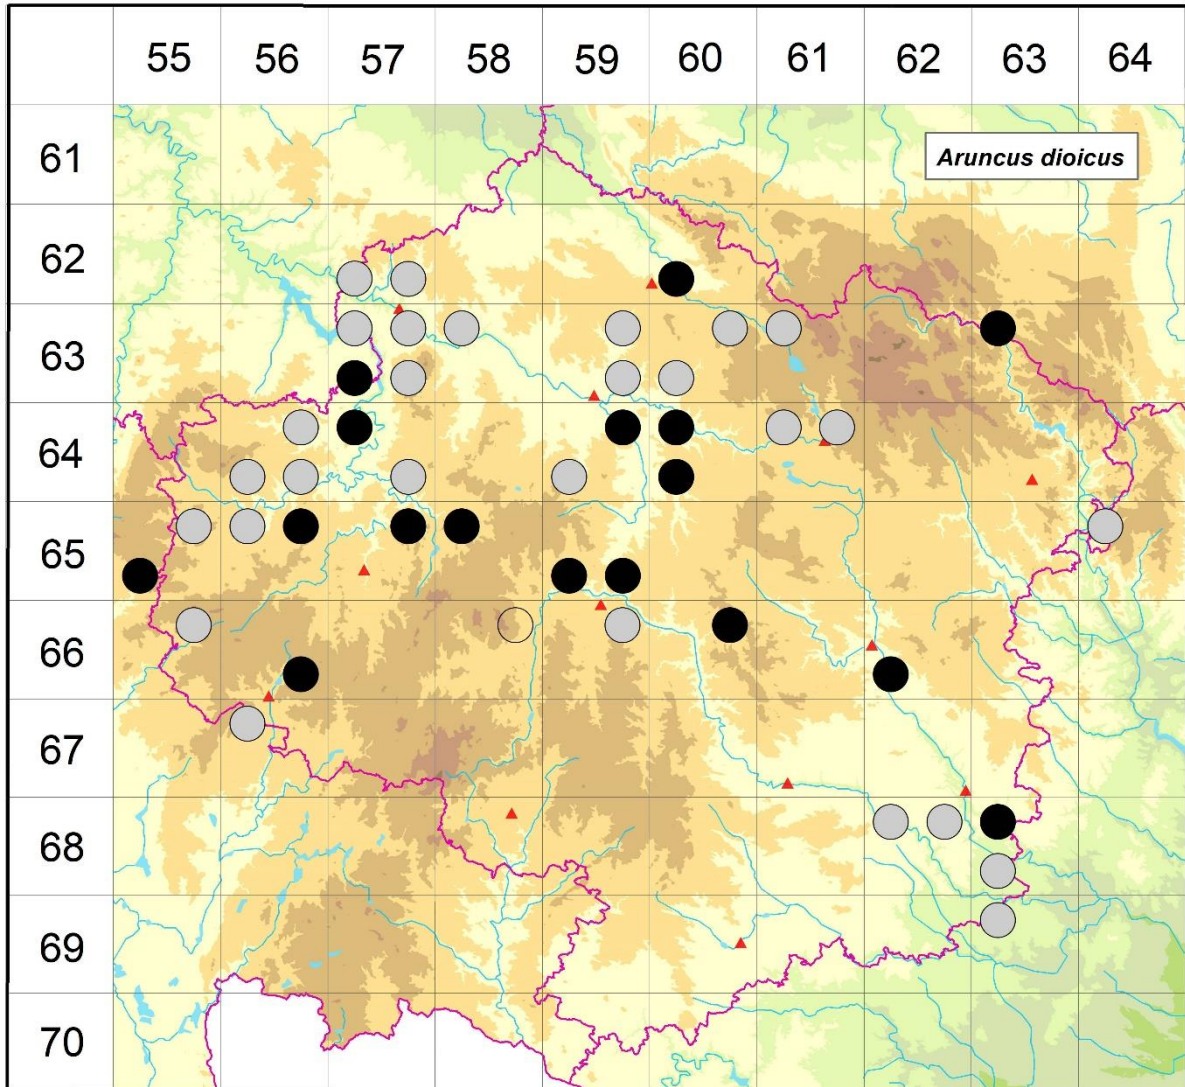

Rozšíření *Aruncus dioicus* na Vysočině

Červená kniha květeny Vysočiny

Čech L., Ekrť L., Ekrťová E., Juříčka J. & Jelínková J.

Vytvořeno: 2019-06-07

- 1 = historický výskyt do r. 2000
- 2 = recentní výskyt od roku 2000 (včetně)
- 3 = nepůvodní výskyt

- 6257c 1 Chřenovice: u hradu a v údolí Jestřebnice (Faltys et al. 1983, Faltys 1984 in Kučerová 1994, not. Čech 1995), Volavá Lhota: potok Baba (Růžička 1997 MJ), Zahájí: U čihadla (Podhorník 1959 DLT)
- 6257d 1 Bělá (Jaroš 1967 in Faltys et Faltysová 1992 in Kučerová 1994, Skalický 1983 in Faltys et Faltysová 1992 in Kučerová 1994), Dobrá Voda (Podhorník 1960 DLT), Habrek: obec (Krátká, Faltys, Skalický 1983, Faltys 1985 in Kučerová 1994), Jedlá (Faltys 1984 in Kučerová 1994), Sychrov (Jaroš 1978)
- 6260c 2 Bílek: údolí Doubravy (Sádlo 1985 in Faltys et Faltysová 1992 in Kučerová 1994, Kučerová 1994), Chotěboř: několik lokalit v údolí Doubravy (Šmarda 1944, Faltys et Faltysová 1992 in Kučerová 1994, Jirsová-Kučerová 1993 MJ, not. Čech 1994-2011)
- 6357a 1 Budeč nad Želivkou: Čertovy díry (not. Čech 1993), Kožlí (Čábera 1969, Faltys, Faltysová, Těšínský 1991 in Kučerová 1994)