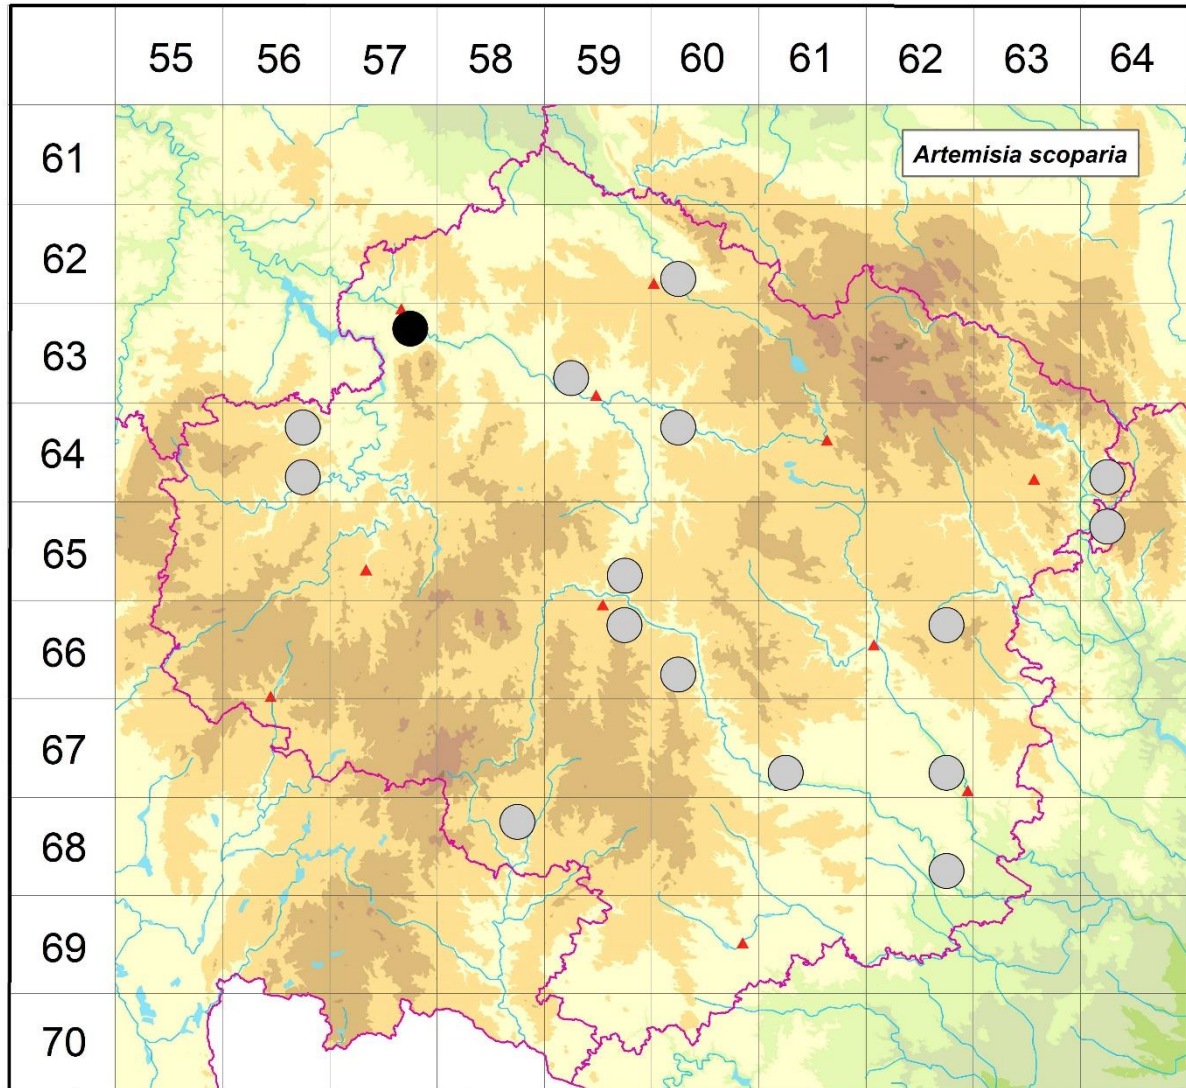

Rozšíření *Artemisia scoparia* na Vysočině

Červená kniha květeny Vysočiny

Čech L., Ekrt L., Ekrtová E., Juříčka J. & Jelínková J.

Vytvořeno: 2019-06-10

- 1 = historický výskyt do r. 2000
- 2 = recentní výskyt od roku 2000 (včetně)
- 3 = nepůvodní výskyt

- 6260c 1 Chotěboř: ruderál za J zdí hřbitova (Jirsová-Kučerová 1993 MJ)
- 6357b 2 Ledeč n.S. (Dědeček in Čelakovský 1883, Faltys 1988 NDOP, Čech 1997-2006 NDOP), hradní vrch a okolí (Čábera 1969, Čech 1994 MJ, Štech 1997 in Čech 2003, not. Čech 2006)
- 6359c 1 Havl. Brod: skalnatá stráň za brusírnou (Novák in Čelakovský 1883)
- 6456b 1 Onšov: na skále nad silnicí v obci (Kurka 1975 CB), Onšov: skály nad levým břehem Martinického potoka pod kostelem v obci (Chán 1975-1976 CB, Chán et al. 1978)
- 6456d 1 Hořepník: v obci a také na skalnaté stráni pod silnicí na levém břehu Trnavy při z. okraji obce (Chán & Vaněček 1976 CB, Chán et al. 1978)
- 6460a 1 Pod kostelem v Přibyslavi (Baudyš in Rohlena 1924)
- 6464c 1 Štěpánov (Šmarda 1938d)

- 6559d 1 Jihlavsko: u zdí, cest, na svazích na Brněnské silnici v úd. Jihlávky (Pokorný 1852)
- 6564a 1 na rule u Bořinova za Nedvědicí (Šmarda 1930), Chlébské, Skorotice (Šmarda 1938d),
na rulové stráni mezi Chlébským a Skoroticemi (Šmarda 1936)
- 6659b 1 Jihlava: hradební zeď (Schwarzel 1865 MJ), Iglau (Laus 1908)
- 6660c 1 Brtnice: Dolní Smrčné - rulové skály u vtoku Brtničky do Jihlavy (září 1929) (Suza 1930b)
- 6662b 1 u Velk. Meziříčí (Formánek 1887–1897)
- 6761c 1 Třebíč: více lokalit v údolí Jihlavy (např. Dvořák 1906 ZMT, Jičínský 1952, 1953 ZMT,
Skryja 1982 ZMT)
- 6762d 1 Namiest (Schlossberg) [=Zámecký vrch] (Laus 1908), Náměšť n. Osl. (Römer 1855,
Dvořák 1932)
- 6858b 1 na městských zdích u Telče (Formánek 1887–1897)
- 6862d 1 Dalešice: údolí Jihlavy (Viček 1973)