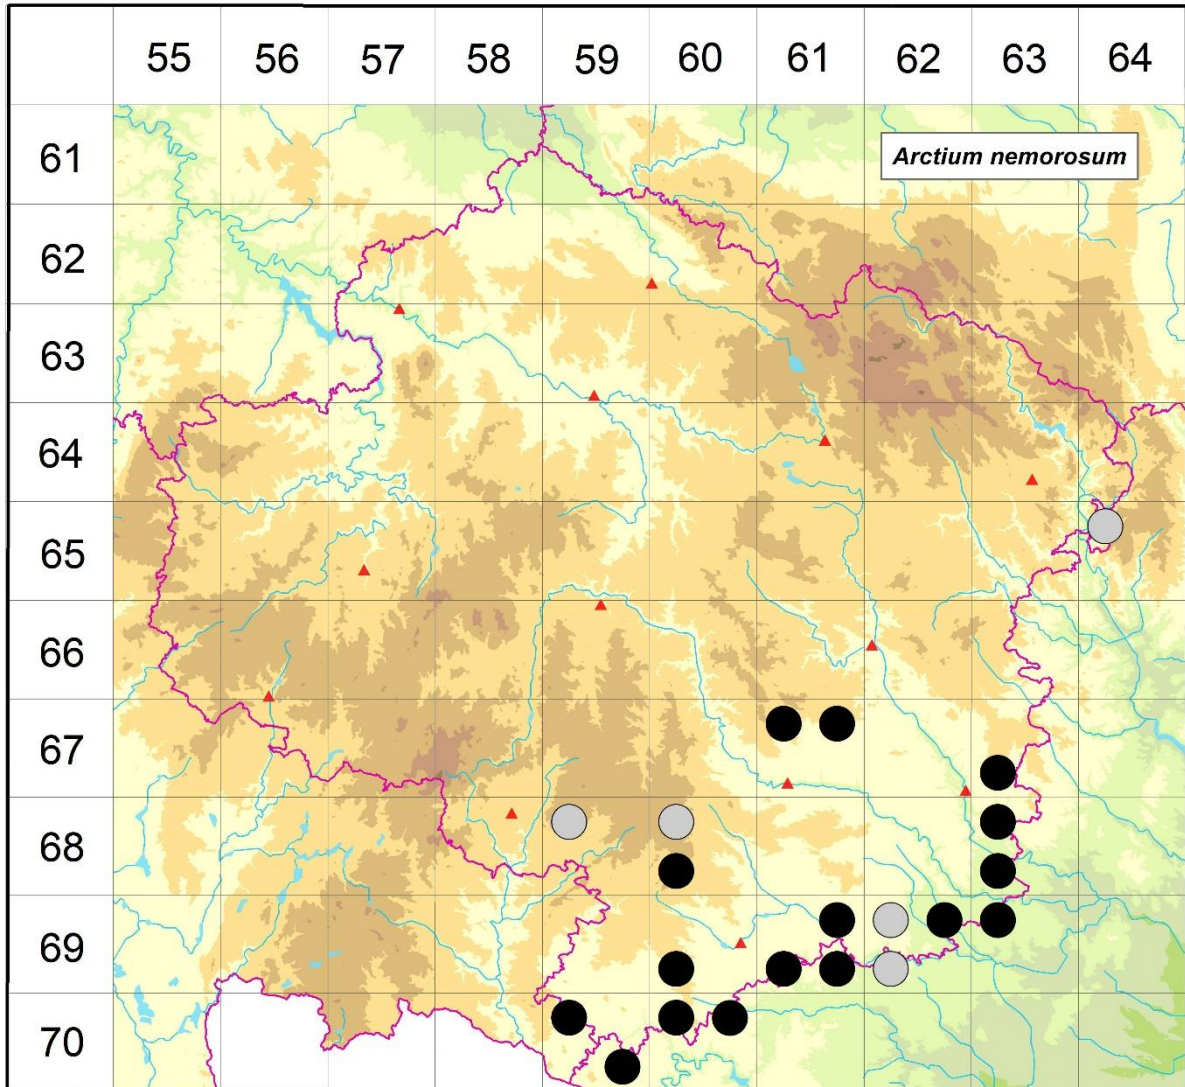

Rozšíření *Arctium nemorosum* na Vysočině
Červená kniha květeny Vysočiny
 Čech L., Ekrť L., Ekrťová E., Juříčka J. & Jelínková J.

Vytvořeno: 2019-06-10

- 1 = historický výskyt do r. 2000
- 2 = recentní výskyt od roku 2000 (včetně)
- 3 = nepůvodní výskyt

- | | | |
|-------|---|--|
| 6564a | 1 | Dolní Čepí: niva Svatky (Neuhäuslová 1987), Dolní Čepí: bučiny pod PP Křižník (Ekrťová & Ekrť 2013b) |
| 6761a | 2 | Budíkovice: bučina v lesním komplexu Radický S obce (Ekrť 2012 in NDOP) |
| 6761b | 2 | Rudíkov (Koutecký & Hrouda 2011 in Grulich in litt.) |
| 6763c | 2 | Lesní Jakubov (Vymyslický & Bureš 2011 in Grulich in litt.) |
| 6859a | 1 | Ořechov: u lesní silnice od Vývozního r. ZJZ směrem (Kučera 1968 CB) |
| 6860a | 1 | Římov (Růžička 1988 MJ) |
| 6860c | 2 | Horky u Želetavy: údolí Žlebského potoka JV obce (Jelínková & Houzarová 2005 ZMT); Bítovánky (not. Holub 1988) |