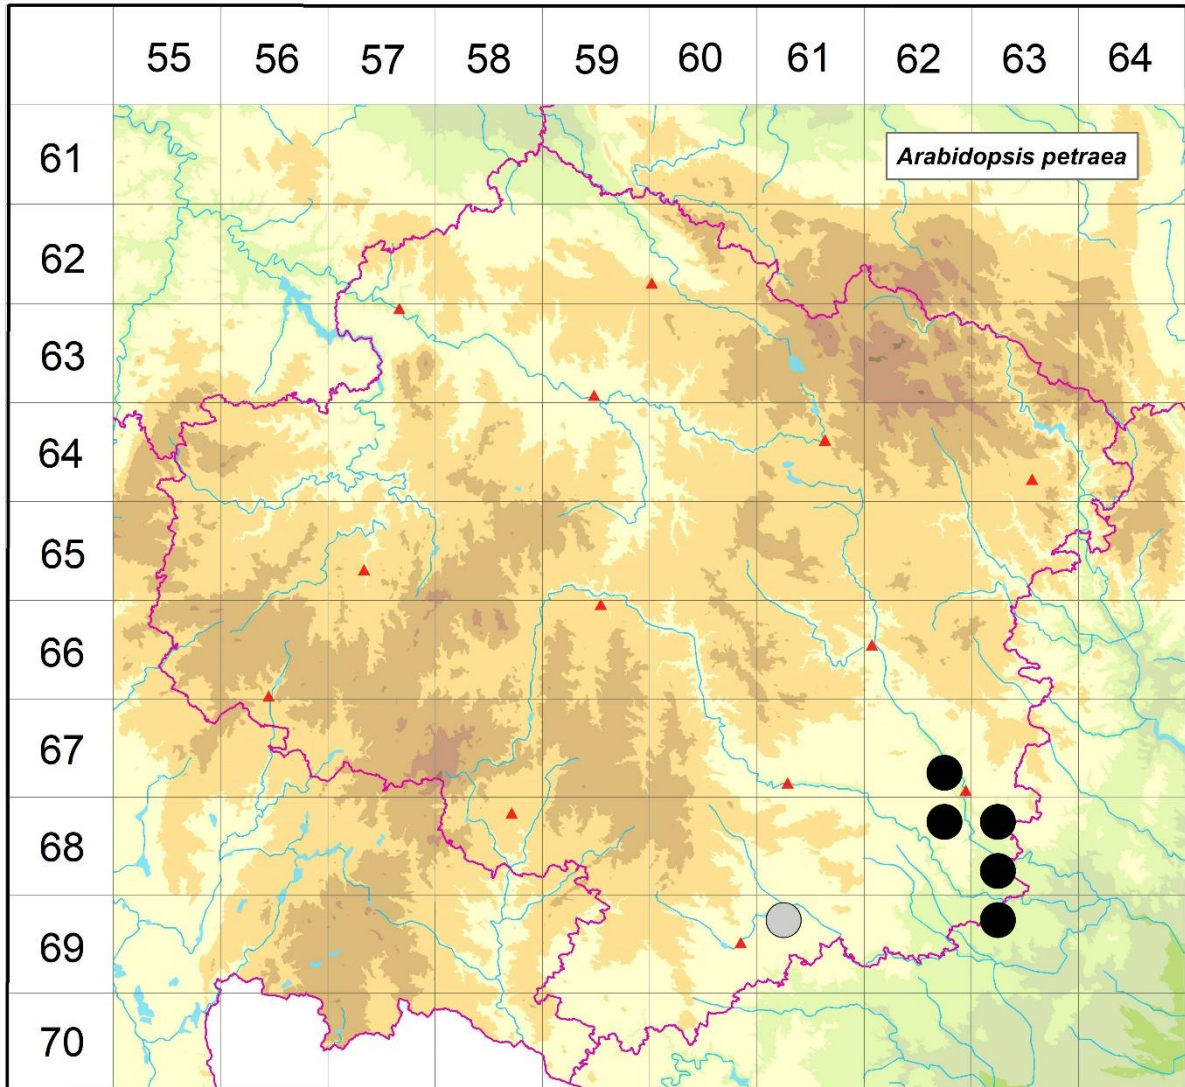

Rozšíření *Arabidopsis petraea* na Vysočině

Červená kniha květeny Vysočiny

Čech L., Ekrt L., Ekrtová E., Juříčka J. & Jelínková J.

Vytvořeno: 2019-06-10

- 1 = historický výskyt do r. 2000
- 2 = recentní výskyt od roku 2000 (včetně)
- 3 = nepůvodní výskyt

- 6762d 2 Náměšť n.O. (Jičínský 1922 ZMT, Roleček 2011 in Grulich in litt.)
- 6862b 2 Náměšť n.O. (Dvořák 1906 ZMT, Ekrt 2010 MJ), Údolí Oslavy JJV Náměště n. Osl. (Čech & Komárek 2010 NDOP, Ekrt et al. 2014), Valcha (Čech 2010 herb. Čech)
- 6863a 2 Březník: zřícenina Lamberk (Čech 2006 herb. Čech, Čech 2011 in Grulich 2014, not. Juříčka & Čech 2011), zřícenina Sedleckého hradu (Jičínský 1923 ZMT), Údolí Oslavy pod Vlčím kopcem (Boublík 2002 in Kolbek et al. 2005, Čech 2006 NDOP, Ekrt 2010 MJ, Ekrt et al. 2014)
- 6863c 2 více údajů v okolí obce Lhánice: např. PR Na Babách, PR Velká Skála (Houzarová & Ondráčková 1991 ZMT, Řepka et al. 1993 in Koblížek et al. 1998, Řepka 1995 ZMT, Kolbek et al. 2005), Mohelno (Řepka et al. 1993 in Koblížek et al. 1998, Čech 2006 NDOP)

- 6961a 1 Jaroměřice nad Rokytou (Měsíček et al. in Hejný & Slavík 1992)
- 6963a 2 Dukovany: více lokalit (Suza 1931b, not. Anonymus 1941, Kühn 1988, Čech 2006-2007 NDOP), Mohelno: více lokalit (Nováček 1925 ZMT, Ondráčková 1968, 1983 ZMT, Čech 2006 ZMT), Lhánice: před Babami (Čech 2007 ZMT), údolí Jihlavy (Čech 2007 ZMT)

Zdrojová data:

ČNFD: Česká národní fytoocenologická databáze (spravována Ústavem botaniky a zoologie Přírodovědecké fakulty Masarykovy univerzity Brno)

NDOP: nálezová databáze ochrany přírody (spravována Agenturou ochrany přírody a krajiny ČR)