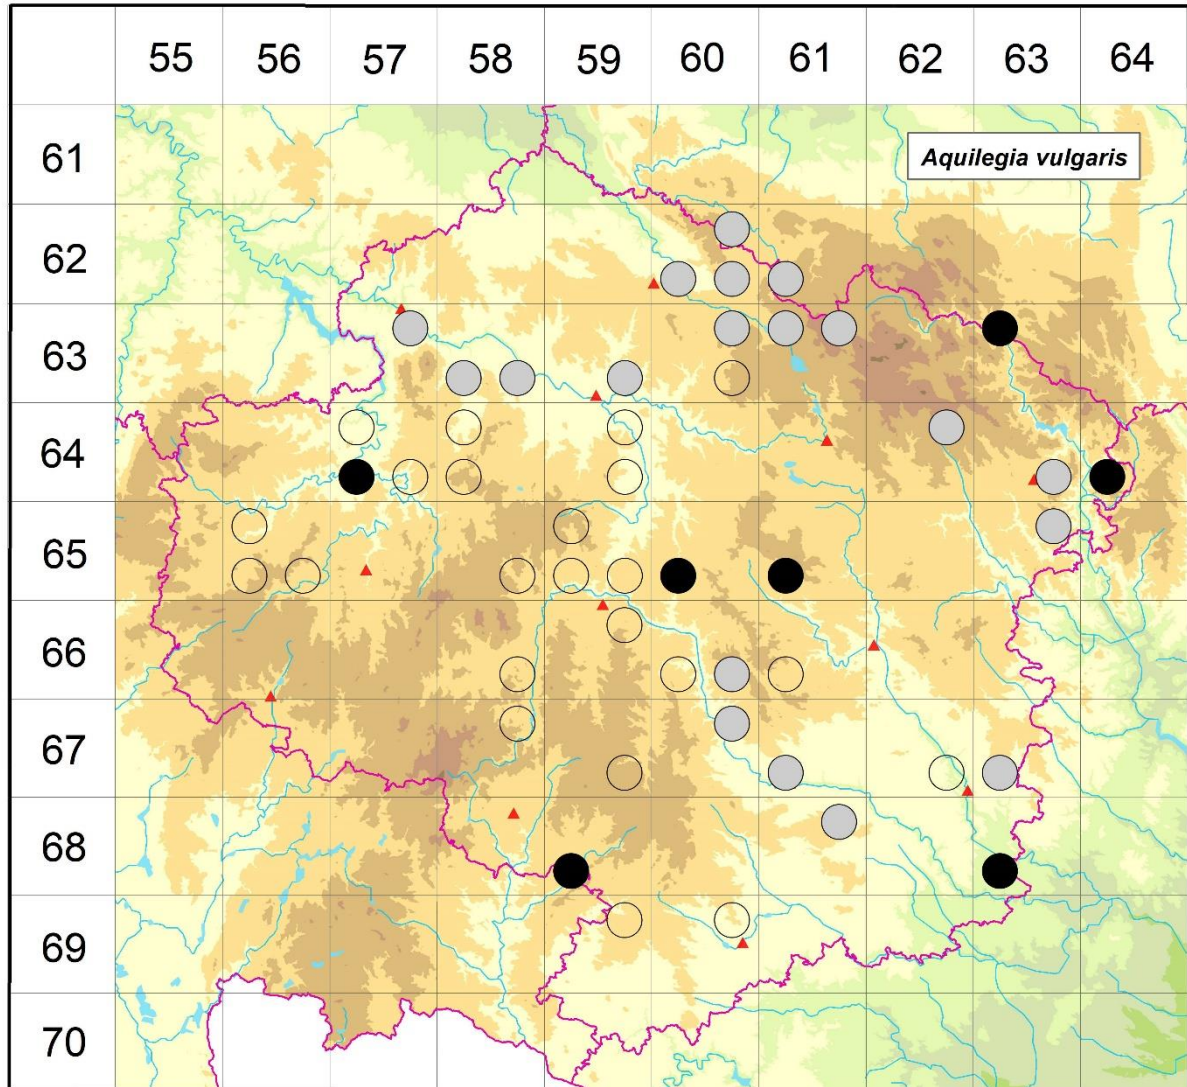

Rozšíření *Aquilegia vulgaris* na Vysočině

Červená kniha květeny Vysočiny

Čech L., Ekrt L., Ekrtová E., Juříčka J. & Jelínková J.

Vytvořeno: 2019-06-07

- 1 = historický výskyt do r. 2000
- 2 = recentní výskyt od roku 2000 (včetně)
- 3 = nepůvodní výskyt

- 6260b 1 Možděnice v r. 1987 (Bureš in Hadač et al. 1994)
- 6260c 1 Chotěboř: více lokalit (Kučerová 1994), Libická Lhotka (Kučerová 1994)
- 6260d 1 Hudeč (Hadač et al. 1994), Ždírec n. Doubr.: v r. 1989 (Bureš in Hadač et al. 1994)
- 6261c 1 Stružinec v r. 1984 (Bureš & Řepka in Hadač et al. 1994)
- 6357b 1 Ledec n. Sáz.: vrch Šeptouchov, Háj za papírnou (Kobrlé in Čábera 1964, Faltys 1981 NDOP, not. Čech 1994)
- 6358c 1 Lipnice n. Sáz.: nad Kulíkovým mlýnem (Čábera 1969), Radostovice: les k Lipnici (Faltys 1984 NDOP)
- 6358d 1 Lipnice n. Sáz.: les při silnici SV obce (Faltys 1984 NDOP)

- 6859c 2 Červený Hrádek: V část lesa Za panoší 2 km Z od obce (Kolektiv 2002 in Chán et al. 2005)
- 6861b 1 Klučov: Klučovská hora u Třebíče (Uličný 1900 ZMT, Picbauer 1906, Dvořák 1911 ZMT, Jičínský 1923 ZMT)
- 6863c 2 Mohelno (Dvořák 1936 ZMT), NPR Mohelenská hadcová step (Řepka 2005)
- 6959b 3 Lomy: stráň na východním okraji obce (not. Ježek 1974)
- 6960b 3 Moravské Budějovice (Šmarda 1996 ZMT)