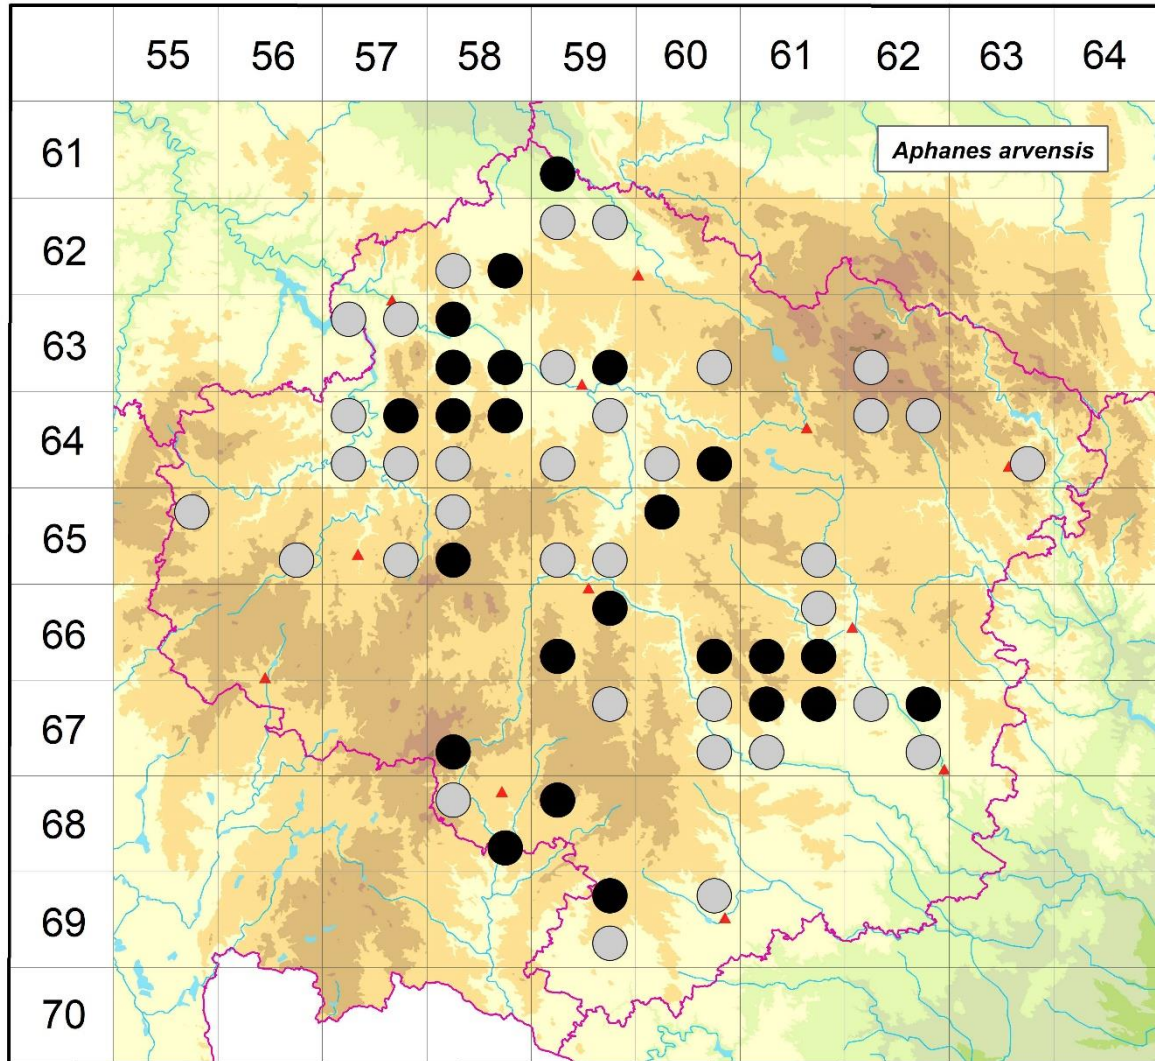

Rozšíření *Aphanes arvensis* na Vysočině

Červená kniha květeny Vysočiny

Čech L., Ekrt L., Ekrtová E., Juříčka J. & Jelínková J.

Vytvořeno: 2019-12-05

- 1 = historický výskyt do r. 2000
- 2 = recentní výskyt od roku 2000 (včetně)
- 3 = nepůvodní výskyt

- | | | |
|-------|---|---|
| 6159c | 2 | Vilémov: v obci (Čech 2016 herb. Čech) |
| 6258c | 1 | Číhošť (Grulich & Faltys 1997 in Skalický & Štech 2003) |
| 6258d | 2 | Zboží: U Jasanu (Otýpková 2007) |
| 6259a | 1 | 6259b (Faltys 1990) |
| 6259b | 1 | Havlíčkův Brod: na strništi poblíž hadcového lomu JZ od obce Borek u Chotěboře hojně (Procházka 1966) |
| 6357a | 1 | Budeč (Čech 1996 herb. Čech), Kožlí: mokré louky (Mladý 1974 in Skalický & Štech 2000) |
| 6357b | 1 | Kožlí: v obci (Mladý 1974 in Skalický & Štech 2000), Ledeč n. Sáz. (Faltys 1983 NDOP) |
| 6358a | 2 | Světlá n. Sáz. (Faltys 1997 in Čech 2003, Komárek 2011 NDOP), Závidkovice (Komárek 2011 NDOP) |

- 6761b 2 Trnava u Třebíče (distr. Třebíč) okraj obilného pole (Komárek 2018 herb. Komárek)
 6761c 1 Třebíč: více lokalit (Picbauer 1906, Jičínský 1923 ZMT)
 6762a 1 Budišov (Kropáč 1972 ČNFD)
 6762b 2 Vaneč (Daníhelka et al. 2011 in Grulich in litt.)
 6762d 1 Náměšť nad Oslavou (Roemer in Formánek 1887, Dvořák 1934 ZMT)
 6858a 1 Borovná (Formánek 1887)
 6858d 2 Černíč: okraj pole ca 800 m SZ od kaple v obci (Ekrť 2014 MJ)
 6859a 2 Olšany (Otýpková 2005 ČNFD)
 6959b 2 Radkovice u Budče: pole (Otýpková 2004 ČNFD)
 6959d 1 Lhotice (Kropáč 1971 ČNFD)
 6960b 1 Vicenice (Kropáč 1971 ČNFD)