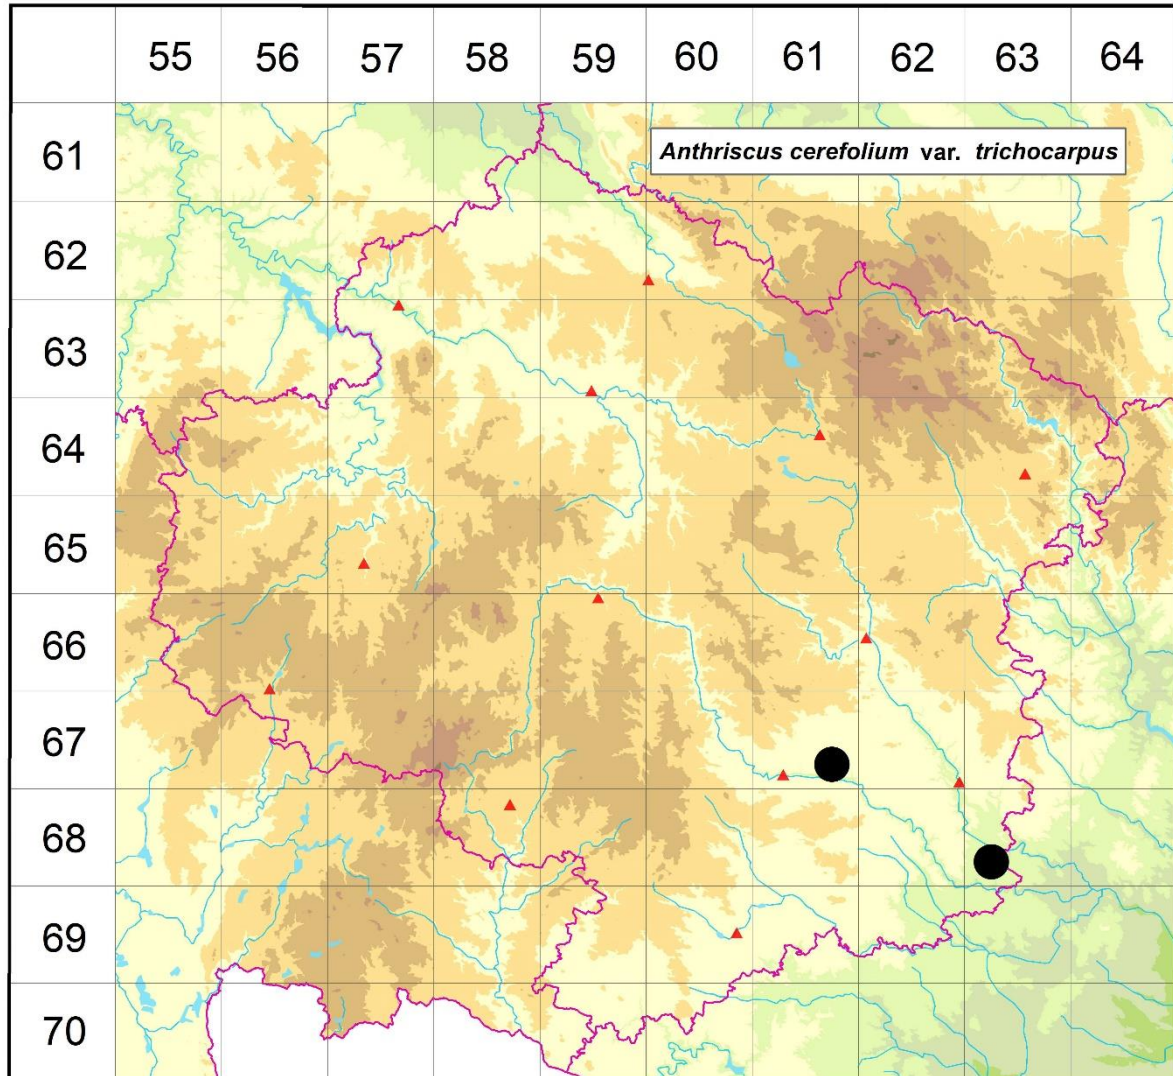

Rozšíření *Anthriscus cerefolium* var. *trichocarpus* na Vysočině

Červená kniha květeny Vysočiny

Čech L., Ekrť L., Ekrťová E., Juříčka J. & Jelínková J.

Vytvořeno: 2019-12-11

- 1 = historický výskyt do r. 2000
- 2 = recentní výskyt od roku 2000 (včetně)
- 3 = nepůvodní výskyt

1. 6761d 2 Náměšť nad Oslavou: zámecký vrch (Čech 2019 herb. Čech)
   6863c 2 Mohelno: okraj silničky k hrázi VN Mohelno JZ obce (Čech 2016 herb. L. Čech), pod stepí (not. Čech 2019)

Zdrojová data:

ČNFD: Česká národní fytoecnologická databáze (spravována Ústavem botaniky a zoologie Přírodovědecké fakulty Masarykovy univerzity Brno)

NDOP: nálezová databáze ochrany přírody (spravována Agenturou ochrany přírody a krajiny ČR)

Pladias: databáze výskytu druhů projektu Pladias BÚ AV ČR v Průhoncích (Wild et al. 2019)

Zkratky veřejných herbářů jsou uvedeny dle Index Herbariorum (Thiers 2018)