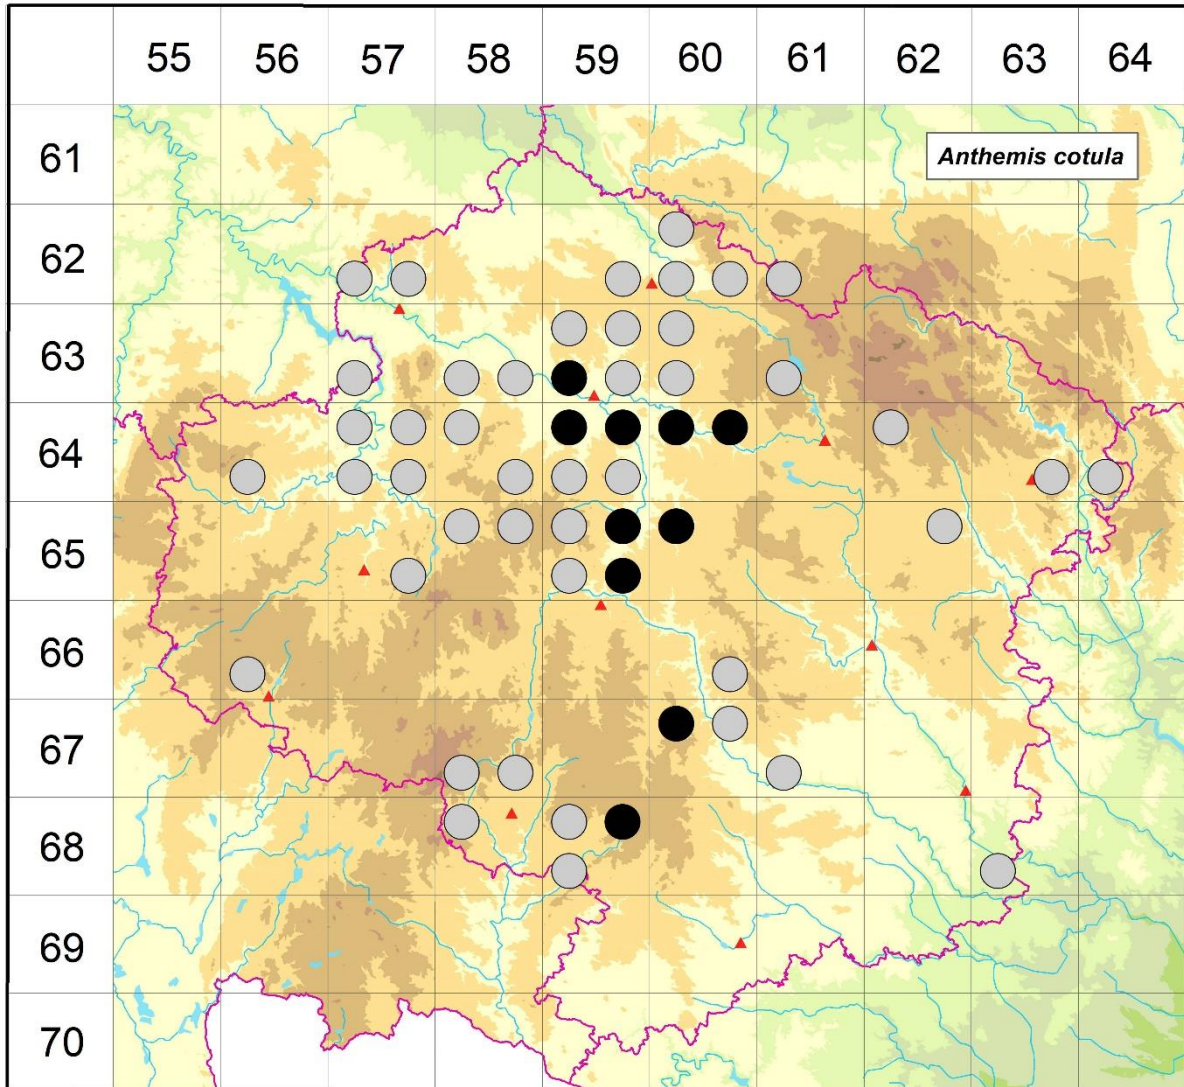

Rozšíření *Anthemis cotula* na Vysočině

Červená kniha květeny Vysočiny

Čech L., Ekrt L., Ekrtová E., Juříčka J. & Jelínková J.

Vytvořeno: 2019-06-07

- 1 = historický výskyt do r. 2000
- 2 = recentní výskyt od roku 2000 (včetně)
- 3 = nepůvodní výskyt

6257c	1	Volavá Lhota: v obci (Růžička 1997 MJ, Grulich 1997 in Čech 2003)
6257d	1	Souboř: v obci (Čech 1997 MJ)
6259d	1	Chotěboř: r. Brigádník (not. Čech 1993)
6260a	1	Hranice (Faltys 1990 & Jirásek 1993 in Hadač et al. 1994)
6260c	1	Chotěboř: více lokalit (Hadač 1974, Jehlík 1983, Faltys 1981-1984 - vše in Kučerová 1994, Faltys 1981-1987 in Kučerová 1994, Čech 1997 herb. Čech)
6260d	1	Kohoutov (Hadač et al. 1994)
6261c	1	Stružinec (Hadač et al. 1994)
6357c	1	Ježov nad Želivkou: v obci (Skalický 1974 in Skalický & Štech 2000, Švarc 1974 MJ)

- 6761c 1 Třebíč: Podklášteří (Jičínský 1925 ZMT, Jičínský 1953 ZMT), Ptáčovský žleb (Čermáková 1967 ZMT)
- 6858a 1 rumiště při silnici a potoku na úpatí JJZ svahu vrchu Jasanky (Dittrichová & Unar 1984)
- 6859a 1 Vystrčenovice: rybník na návsi (Zlámalík 1978)
- 6859b 2 Stará Říše (Švarc 2001 NDOP)
- 6859c 1 Nová Říše: okolí studny MNV (Zlámalík 1978)
- 6863c 1 Mohelno: náves, hadcová step (Dvořák 1933 ZMT, Ondráčková 1966 ZMT)