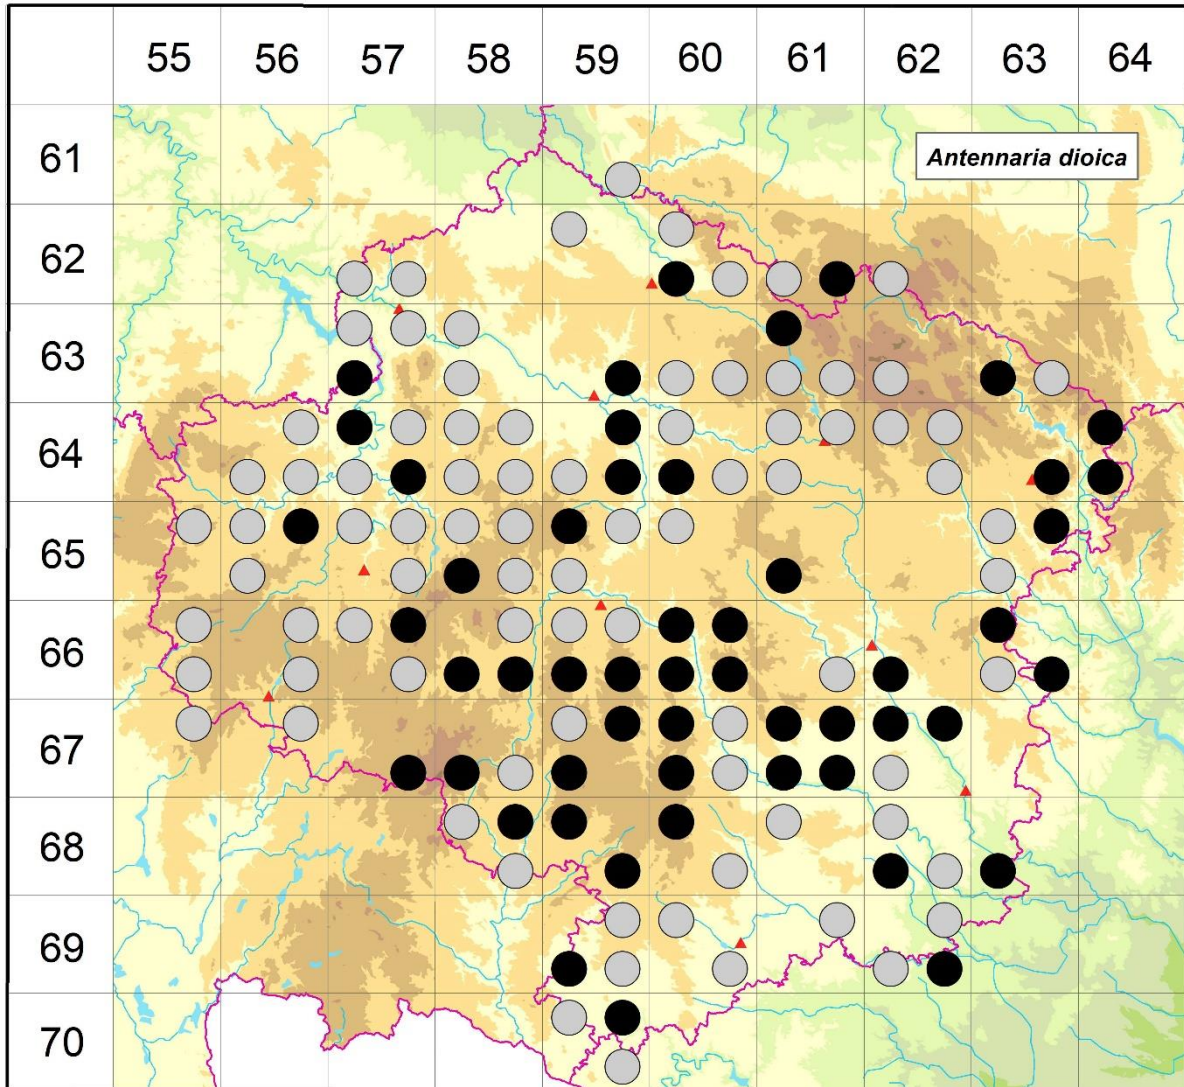

Rozšíření *Antennaria dioica* na Vysočině

Červená kniha květeny Vysočiny

Čech L., Ekrť L., Ekrťová E., Juříčka J. & Jelínková J.

Vytvořeno: 2019-06-07

- 1 = historický výskyt do r. 2000
- 2 = recentní výskyt od roku 2000 (včetně)
- 3 = nepůvodní výskyt

- 6159d 1 Podhořice (Gregor 1965 DLT)
- 6257c 1 6257c (Faltys 1990)
- 6257d 1 Zdeslavice: vápenka (Grulich, Faltys 1997 in Čech 2003a, not. Čech 1998); Obrvaň: v údolí Jestřebice, přístě z Habreku do Chřenovic (Krátká & Faltys 1983 MP); Dobrá Voda u Jedlé: v lese u silnice Jedlá - Leděč n. S. (Krátká 1984 MP)
- 6259a 1 6259a (Faltys 1990)
- 6260a 1 Chloumek, Modletín, Předboř (Hadač et al. 1994)
- 6260c 2 Libice nad Doubravou (Málková 2001 NDOP)
- 6260d 1 Slavíkov (Gregor 1962 DLT), Údavy, Všeradov (Neuhäusl & Neuhäuslová 1975 in Hadač et al. 1994)