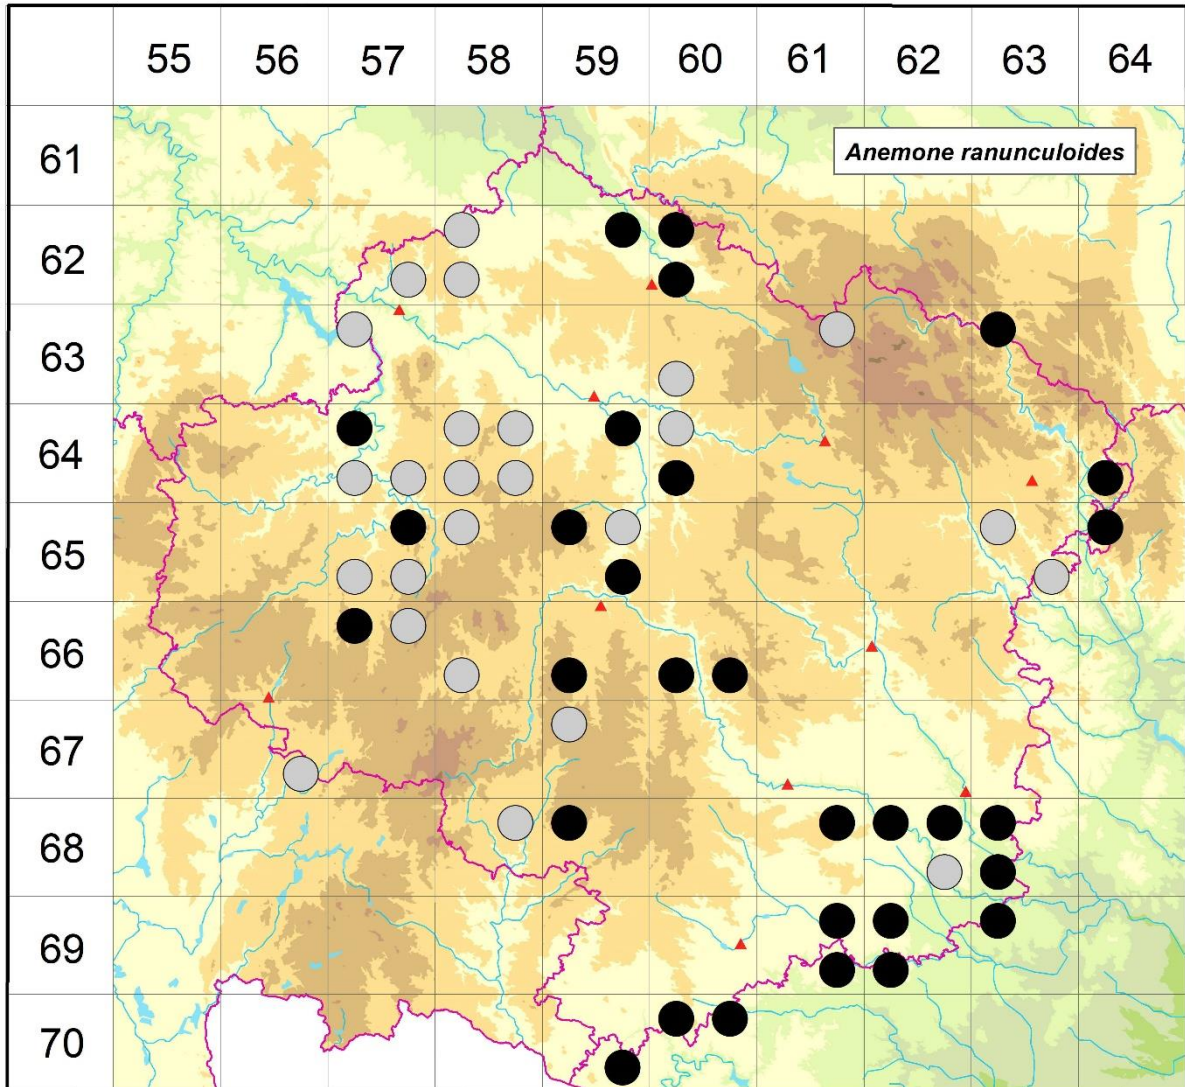

Rozšíření *Anemone ranunculoides* na Vysočině

**Červená kniha květeny Vysočiny**

Čech L., Ekrt L., Ekrtová E., Juříčka J. & Jelínková J.

Vytvořeno: 2019-07-25

- 1 = historický výskyt do r. 2000
- 2 = recentní výskyt od roku 2000 (včetně)
- 3 = nepůvodní výskyt

6257d	1	6257d (Faltys 1990)
6258a	1	6258a (Faltys 1990)
6258c	1	6258c (Faltys 1990)
6259b	2	více lokalit, např. Jeřišno, u Doubravy (L. Čech 1997 MJ); Víška u Chotěboře: u mostu (not. Čech 2014)
6260a	2	více lokalit, např. Maleč, pod hrází (L. Čech 1997 MJ); Nová Ves: Bezlejev (not. Čech 2015)
6260c	2	více lokalit, např. Malochyně: les u osady (L. Čech 2009 MJ)
6357a	1	Kožlí: Boroviny (not. Čech 1993)

- 6962a 2 Hrotovice: U Račického potoka (Grulich 2011 in Grulich 2014)  
6962c 2 víc lokalit v údolí Rokytne, např. Biskupice: u řeky (not. Čech 2011)  
6963a 2 Dukovany: u mostu (L. Čech 2017 herb. Čech)  
7059d 2 Kostníky: Suché skály (Šmarda 2008)  
7060a 2 Dešov: Černá blata, Stříbrný vrch (Houzarová 2002 NDOP), Suchá hora (Ekrtová & Ekrt 2014)  
7060b 2 Nové Syrovce: víc lokalit v okolí Habrové seč (Houzarová 2002 NDOP), K altánku (not. Čech 2009)