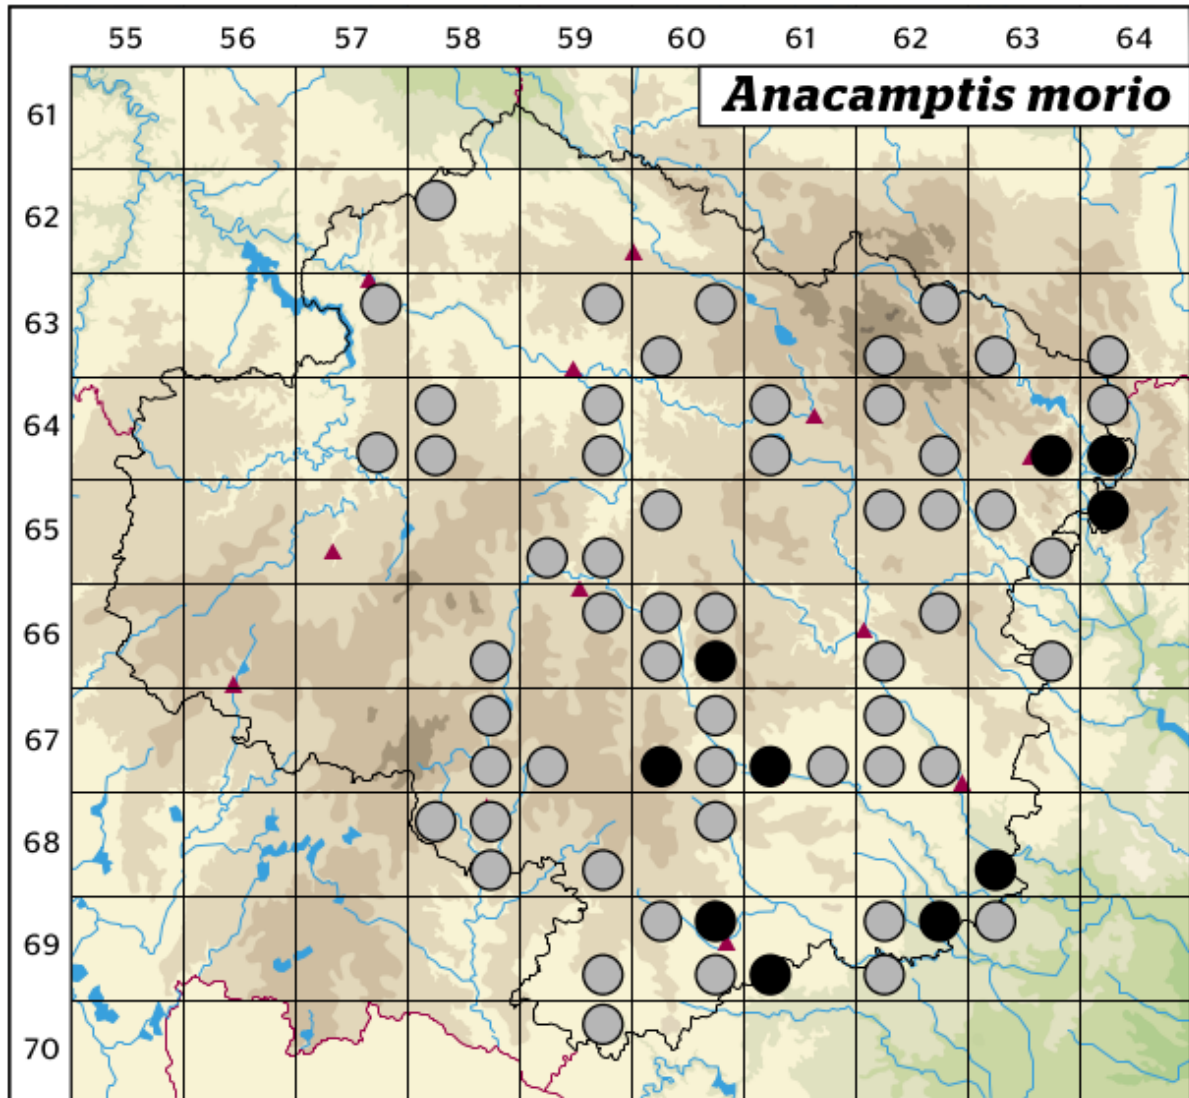

Rozšíření *Anacamptis morio* na Vysočině

Červená kniha květeny Vysočiny

Čech L., Ekrt L., Ekrtová E., Juříčka J. & Jelínková J.

Vytvořeno: 2021-06-21

- 1 = historický výskyt do r. 2000
- 2 = recentní výskyt od roku 2000 (včetně)
- 3 = nepůvodní výskyt

- 6258a 1 Leština u Světlé n. S.: Kunický rybník (Faltysová 1991)
- 6357b 1 Ledec n. Sázavou: za hřbitovem k Háji (Kobrlé 1944 in Procházka 1977)
- 6359b 1 6359b (Faltys 1990)
- 6360b 1 6360b (Faltys 1990)
- 6360c 1 Krátká Ves: luční žlab (Štefánek 1961)
- 6362b 1 Blatiny (Procházková 1986 in Jatiová et Šmiták 1996)
- 6362c 1 Sklené: Čapovy vrchy (Havelka 1896 in Jatiová et Šmiták 1996)
- 6363c 1 Nový Jimramov (Formánek 1887)
- 6364c 1 Hartmanice (Faltys 1991 in Jatiová et Šmiták 1996)