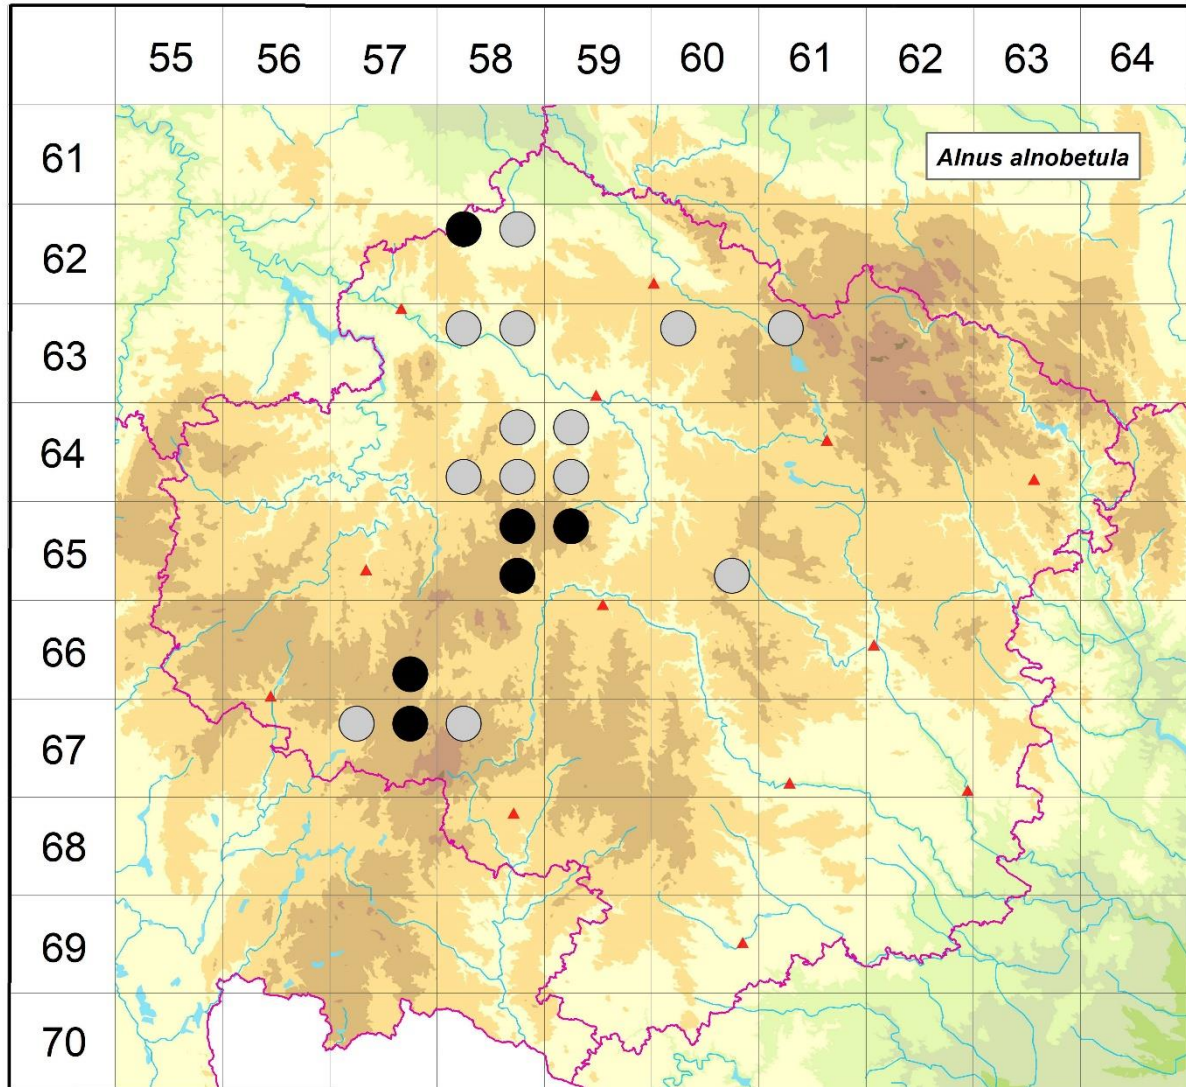

Rozšíření *Alnus alnobetula* na Vysočině

Červená kniha květeny Vysočiny

Čech L., Ekrt L., Ekrtová E., Juříčka J. & Jelínková J.

Vytvořeno: 2019-06-07

- 1 = historický výskyt do r. 2000
- 2 = recentní výskyt od roku 2000 (včetně)
- 3 = nepůvodní výskyt

- | | | |
|-------|---|---|
| 6258a | 2 | Dobrnice: Hroznětínská louka (Houzarová 2010 NDOP) |
| 6258b | 1 | Habry (Klika 1940) |
| 6358a | 1 | Pavlov u L.n.S.: Svatojánské hutě (Čech 1994 herb. Čech) |
| 6358b | 1 | Příseka: okraj lesa (Faltys 1997 in Čech 2003a) |
| 6360a | 1 | Česká Bělá (Faltys 1987 NDOP) |
| 6361a | 1 | okraje lesů u Hluboké (Němec in Růžička et al. 1968-2011) |
| 6458b | 1 | Skála: stráž mezi obcí a myslivnou při cestě ze vsi ke hřbitovu (Čábera 1969) |
| 6458c | 1 | Krasoňov: Obecní les (Řepka 1993 MJ) |