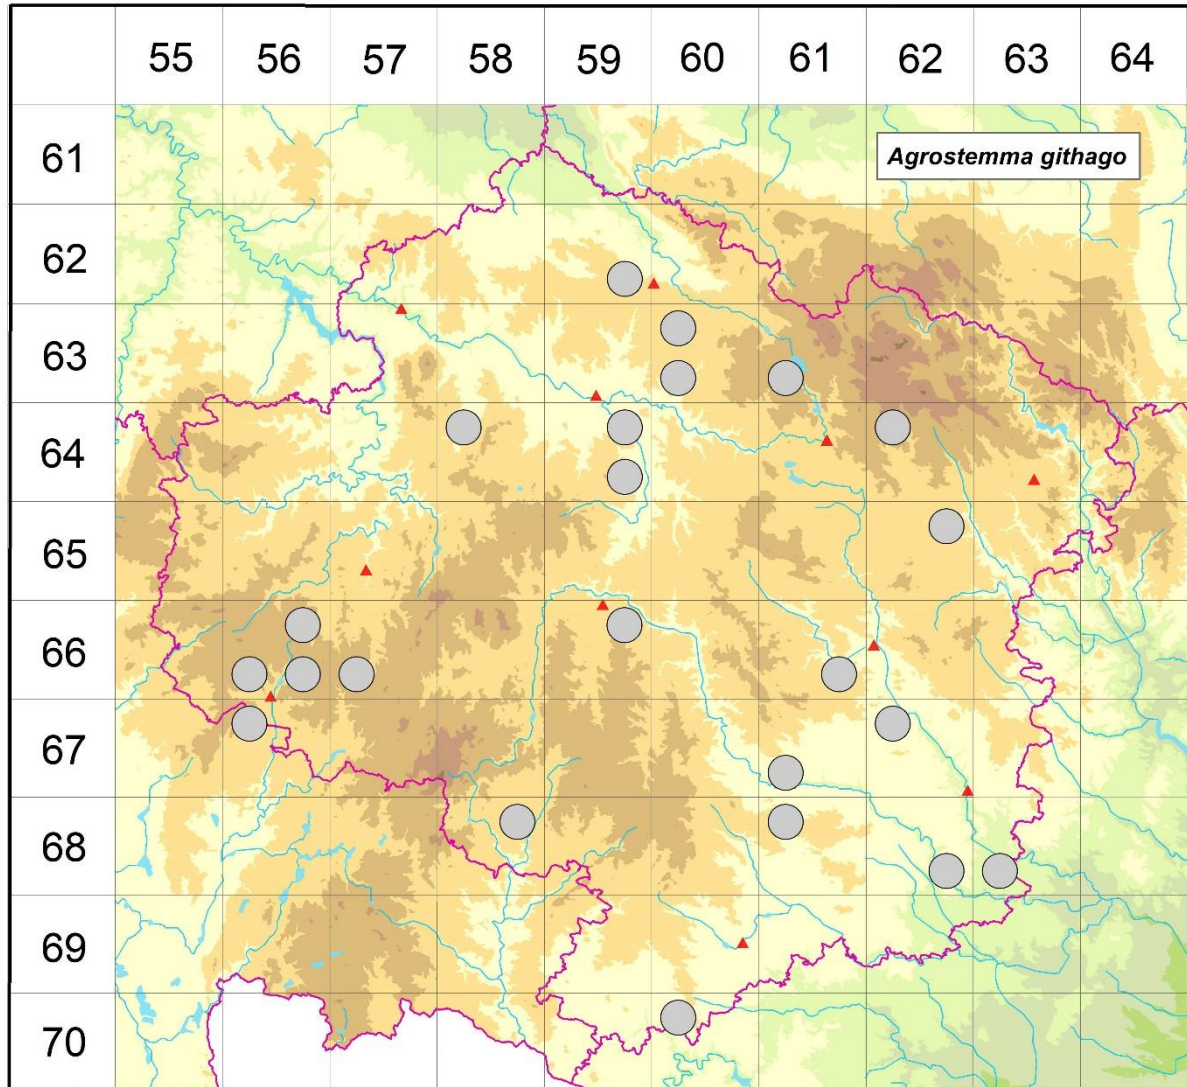

Rozšíření *Agrostemma githago* na Vysočině

Červená kniha květeny Vysočiny

Čech L., Ekrt L., Ekrtová E., Juříčka J. & Jelínková J.

Vytvořeno: 2019-06-07

- 1 = historický výskyt do r. 2000
- 2 = recentní výskyt od roku 2000 (včetně)
- 3 = nepůvodní výskyt

- 6462a 1 Nové Město n. Mor.: mezi obilím zcela obyčejný plevel (Havelka 1896)
- 6562b 1 Dolní Bobrová, Radešín (Iltis 1911)
- 6656b 1 Drahoňov v r. 1939 (Nováček 1951)
- 6656c 1 okr. Kamenice nad Lipou: v obilí dříve hojnější, nyní roztroušený (Nováček 1948)
- 6656d 1 Babín (Nováček 1951), v obilí u dvora Wildmanka při cestě Kamenice n.L. - Pravíkov (Nováček 1939 in Čábera 1969)
- 6657c 1 žitné pole u Částrova (Čábera 1969), Častrov (Nováček 1951)
- 6659b 1 Jihlava: středověká semena ve výkopu v Židovské ulici v obci (Kühn 1991), Jihlavsko: v obilí na polích ob. (Pokorný 1852)
- 6661d 1 u Oslavice (okr. V. Meziříčí) v směsce oves-vikev (Hruby 1923)
- 6756a 1 Kamenice nad Lipou: na stráních u rybníka Kalich, v r. 1939 (Nováček 1951)
- 6761c 1 více lokalit v okolí obce Třebíč, Poušov (Uličný 1898 ZMT, Zeibert 1909 ZMT, Jičínský 1910 ZMT)
- 6762a 1 Hádky mezi Kamennou a Budišovem (j. od Velk. Meziříčí) v. vz. v jetelišti (Hruby 1923)
- 6858b 1 Teltsch [=Telč] (Wohlmann 1854 herb. zámek Telč)
- 6861a 1 Třebíč: na poli u Kracovic (Jičínský 1925 ZMT)
- 6862d 1 Kramolín (Suza 1928)
- 6863c 1 více lokalit v okolí obce Mohelno, údolí Jihlavy: hadcová step (Suza 1928, Dvořák 1930-1944 ZMT)
- 7060a 1 Malý Dešov (Anonymus 1970 in Runkasová 2008)