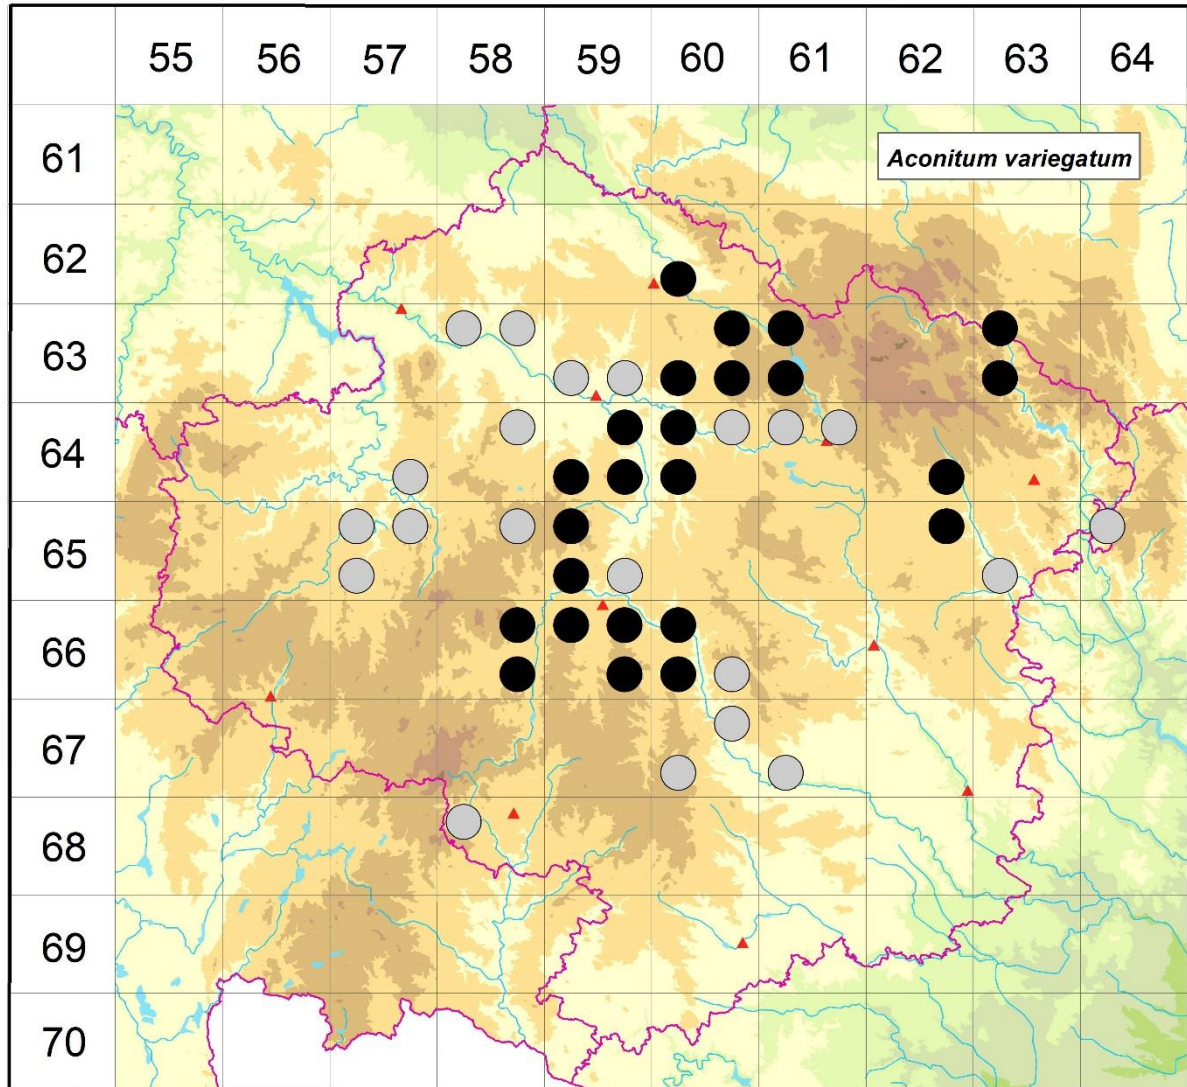

Rozšíření *Aconitum variegatum* na Vysočině

**Červená kniha květeny Vysočiny**

Čech L., Ekrt L., Ekrtová E., Juříčka J. & Jelínková J.

Vytvořeno: 2019-06-07

- 1 = historický výskyt do r. 2000
- 2 = recentní výskyt od roku 2000 (včetně)
- 3 = nepůvodní výskyt

- 6260c 2 Dolní Sokolovec: niva Doubravy (Jirásek 1993 in Hadač et al. 1994, Jirásek 1998), Libice n. D.: u Doubravy (Jirásek 1993 in Hadač et al. 1994, Jirásek 1998, not. Čech 1994-2008)
- 6358a 1 Trpišovice: Stvořidla (Faltys 1983, not. Čech 1995)
- 6358b 1 Služátky (Faltys 1989 NDOP)
- 6359c 1 6359c (Faltys 1990)
- 6359d 1 Havlíčkův Brod: lesnatá stráň nad řekou Sázavou proti závodu Plastimat (Parkán 1978 in Růžička 1968-2011)
- 6360b 2 Staré Ransko (not. Čech 1992-2014, Hájek 1999 in Faltys in litt.), Ranská jezírka (not. Čech 1998, Juříčka 2007 MJ), NPR Ransko (Sádecký 1973 MJ, Faltys 1985, not. Růžička 1997, Růžička 1999)