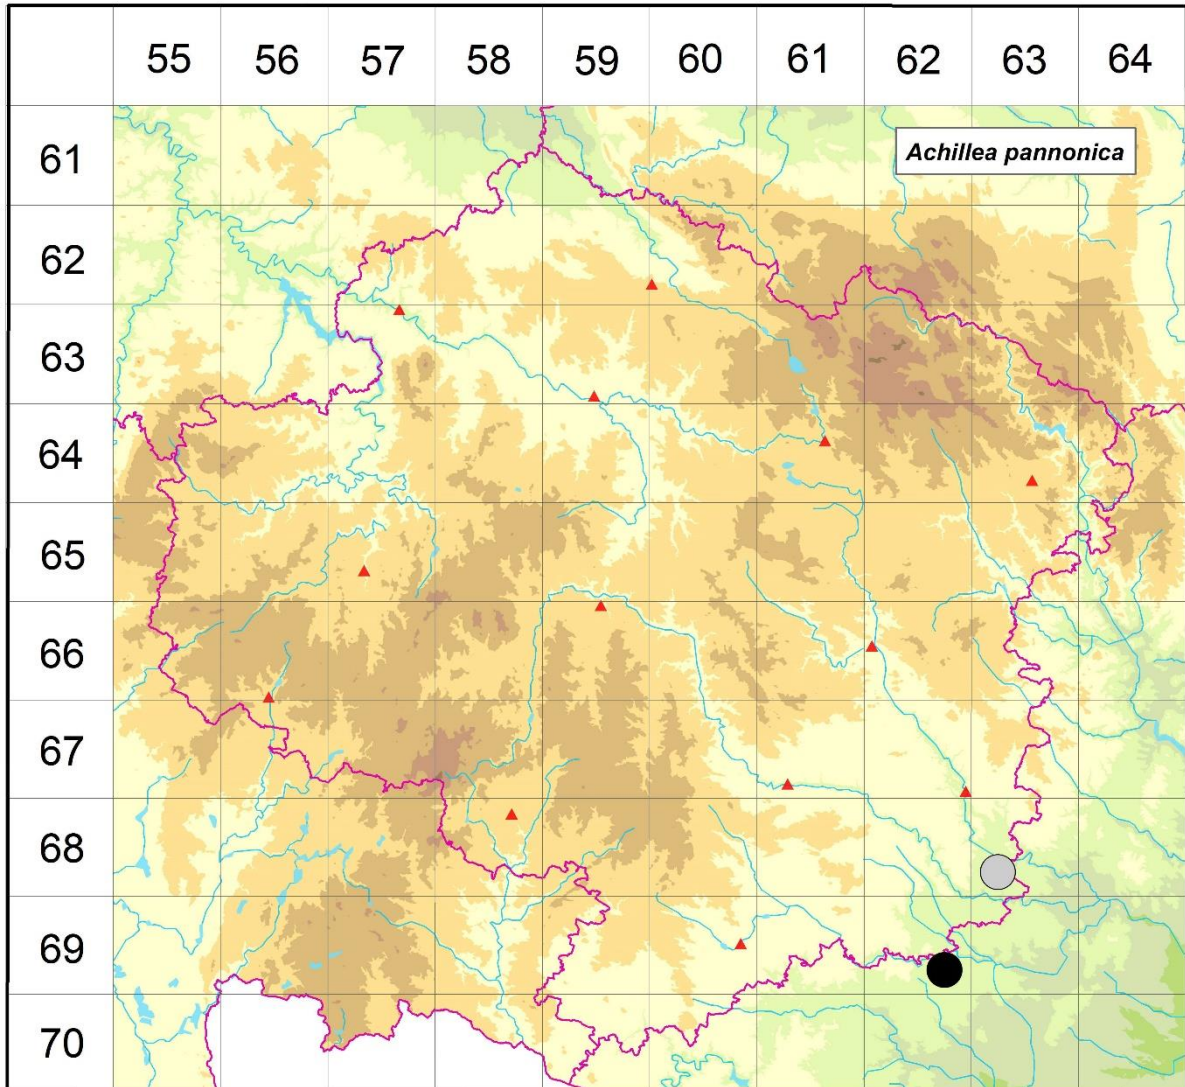

Rozšíření *Achillea pannonica* na Vysočině
Červená kniha květeny Vysočiny
 Čech L., Ekrt L., Ekrtová E., Juříčka J. & Jelínková J.

Vytvořeno: 2019-07-24

- 1 = historický výskyt do r. 2000
- 2 = recentní výskyt od roku 2000 (včetně)
- 3 = nepůvodní výskyt

- 6863c 1 step jižně městyse Mohelno (Kvapilík 1938 OLM)
 6962d 2 Šemíkovice: lokalita "Knížecí seč", doubravy a stepní enklávy na svahu nad levým břehem Rokytne naproti Novému Mlýnu ca 1,5 km JJZ od kaple v obci (not. Ekrt & Ekrtová 2016 in Ekrtová & Ekrt 2016b)

Zdrojová data:

ČNFD: Česká národní fytoocenologická databáze (spravována Ústavem botaniky a zoologie Přírodovědecké fakulty Masarykovy univerzity Brno)

NDOP: nálezová databáze ochrany přírody (spravována Agenturou ochrany přírody a krajiny ČR)